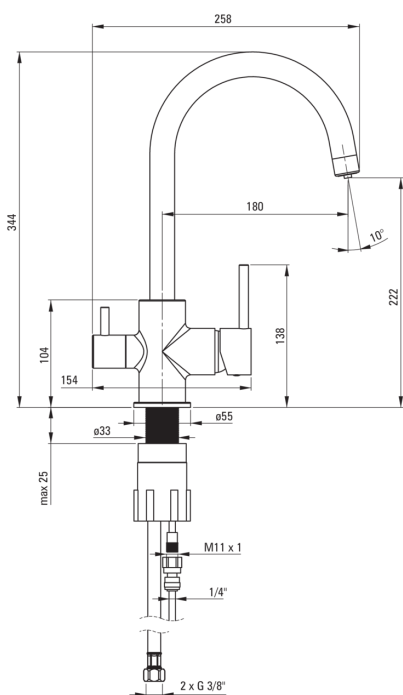

Змішувач для кухні, з підключенням до фільтра для води

 deante

Код продукту: BCH_N64M

EAN: 5908212089422

Колір: negro

Гарантія: 7

Змішувач

Оздоблення	него
Матеріал	латунь
Тип змішувача	змішувачий, для підключення фільтра води
Спосіб монтажу	стоячий
Акустична група	II ($20 < x \leq 30$)

Картридж до змішувача

Розмір керамічного картриджа	35 мм
------------------------------	-------

Носики

Вид носика	рухомий
Діапазон виливу змішувача [мм]	180
Матеріал	латунь

Перемикач функції

Тип перемикача	механічний
----------------	------------

Аератори

Тип аератора	інший
Розмір аератора	M22

З'єднувальні шланги

Довжина [мм]	450
Винт до інсталяції	3/8"
Винт кронштейна	M10

Відмінна риса:

- Корпус змішувача виготовлений з високоякісної латуні
- Змішувач оснащений аератором для аерації струменя
- Монтажна втулка полегшує монтаж змішувача
- З'єднувальні шланги в комплекті
- Інноваційне, міцне і легке в очищенні покриття Negro
- Кран з підключенням до фільтра для води
- Тільки найкращі матеріали, якість яких ми підтверджуємо дослідженнями в лабораторії
- Міцні кінці шланга з латуні
- Засіб для очищення санітарної арматури доступний у всіх кольорах