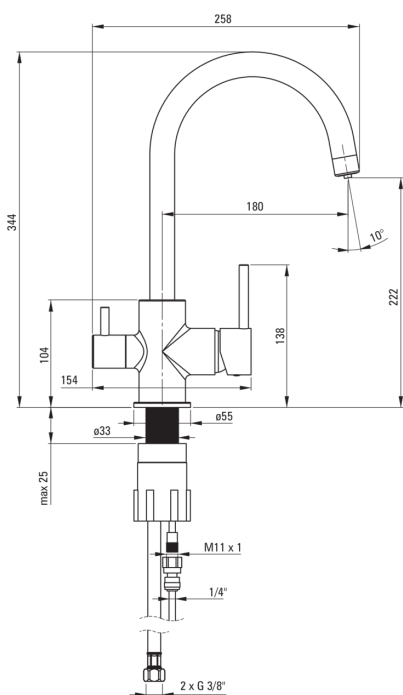

# Kuhinjska armatura, s priklučkom za vodni filter

 deante

koda izdelka: BCH\_N64M

EAN: 5908212089422

Barva: Nero

Garancija [leta]: 7

## Mešalna kartuša

Velikost keramične kartuše	35 mm
----------------------------	-------

## Izlivi

Tip izliva	vrtljivo
Dolžina izliva [mm]	180
Material	medenina

## Povezovalne cevi

Dolžina [mm]	450
Montažni navoj	3/8"
Navoj priključka 1/2"	M10