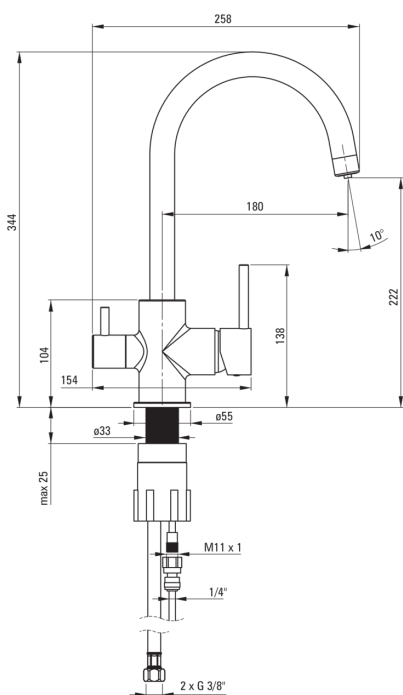

Kuhinjska armatura, s priklučkom za vodni filter

 deante

koda izdelka: BCH_N64M

EAN: 5908212089422

Barva: Nero

Garancija [leta]: 7

Armatura vključena

| | |
|--------------------|---|
| Finiš | Nero |
| Material | medenina |
| Tip armature | armatura, za priključek vodnega filtra |
| Metoda montaže | stoječ |
| Zvočni razred [db] | II (20 < x ≤ 30) |

Mešalna kartuša

| | |
|----------------------------|-------|
| Velikost keramične kartuše | 35 mm |
|----------------------------|-------|

Izlivi

| | |
|---------------------|----------|
| Tip izliva | vrtljivo |
| Dolžina izliva [mm] | 180 |
| Material | medenina |

Povezovalne cevi

| | |
|-----------------------|------|
| Dolžina [mm] | 450 |
| Montažni navoj | 3/8" |
| Navoj priključka 1/2" | M10 |

karakteristike:

- Telo armature je izdelano iz najkakovostnejše medenine
- Armatura je opremljena s perlatorjem za vodni curek
- Montažni tulec olajša namestitvev armature
- Priložene priključne cevi
- Inovativen in trpežen premaz Nero, ki je enostaven za čiščenje
- Priključek na vodni filter
- Samo najboljši materiali, katerih kakovost je potrjena z laboratorijskimi testi
- Trpežen zaključek cevi iz medenine
- Ponudba vsebuje čistilno sredstvo za armature vseh barv