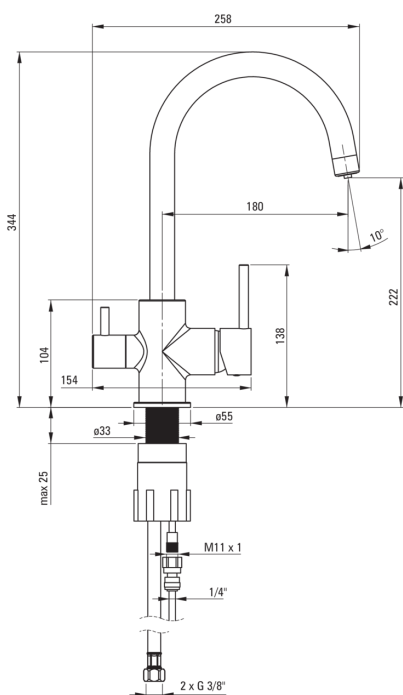

Смеситель для кухни, с подключением для фильтра воды

 deante

Код товара: BCH_N64M

EAN: 5908212089422

Цвет: него

Гарантия [лет]: 7

Смесители

Отделка	него
Материал	латунь
Вид смесителя	смешивающий, к подключению фильтра воды
Способ монтажа	стоящий
Акустическая группа [дб]	II ($20 < x \leq 30$)

Картридж к смесителю

Размер картриджа	35 мм
------------------	-------

Изливы

Вид излива	оборачиваемая
Длина излива [мм]	180
Материал	латунь

Переключатель функции

Тип переключателя	механический
-------------------	--------------

Аэраторы

Тип аэратора	другой
Размер аэратора	M22

Соединительные шланги

Длина [мм]	450
Винт к инсталляции	3/8"
Винт кронштейна	M10

Отличительные черты:

- Корпус смесителя изготовлен из латуни высочайшего качества
- Смеситель оборудован струйным аэратором
- Монтажная втулка облегчает установку смесителя
- Соединительные шланги 45 см в комплекте
- Инновационное, прочное и легко очищаемое покрытие Negro
- Смеситель с подключением к фильтру для воды
- Только лучшие материалы, качество которых подтверждено лабораторными испытаниями
- Прочные наконечники шлангов из латуни
- Предложение включает чистящее средство для арматуры всех цветов