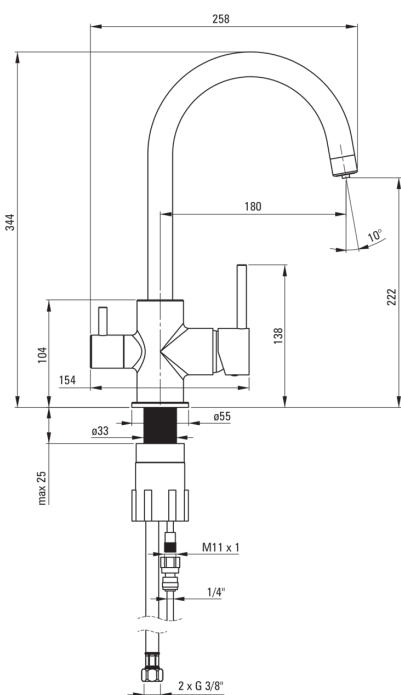

# Baterie pentru bucătărie, cu racord pentru filtrul de apă

Codul produsului: BCH\_N64M

EAN: 5908212089422

Culoarea: nero

Garanție [ani]: 7

## Baterie cartuș

Dimensiunea cartușului ceramic	35 mm
--------------------------------	-------

## Pipe

Tipul pipei	pivot
Raza de acțiune a pipei bateriei [mm]	180
Material	alamă

## Furtunuri de racordare

Lungimea [mm]	450
Filet de instalare	3/8"
Filet de conexiune	M10