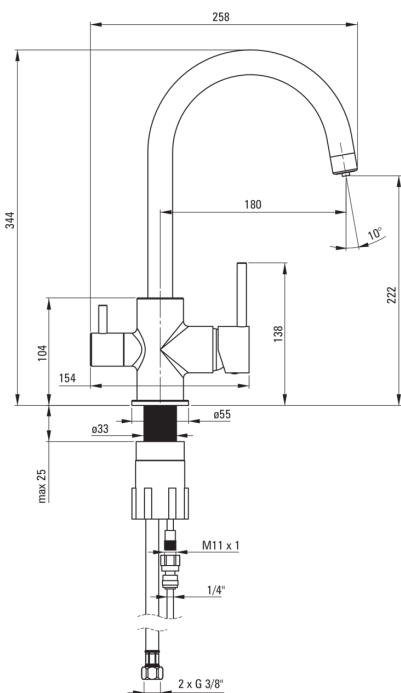

# Baterie pentru bucătărie, cu racord pentru filtrul de apă

Codul produsului: BCH\_N64M

EAN: 5908212089422

Culoarea: nero

Garanție [ani]: 7

## Baterie cartuș

Dimensiunea cartușului ceramic	35 mm
--------------------------------	-------

## Pipe

Tipul pipei	pivot
Raza de acțiune a pipei bateriei [mm]	180
Material	alamă

## Furtunuri de racordare

Lungimea [mm]	450
Filet de instalare	3/8"
Filet de conexiune	M10