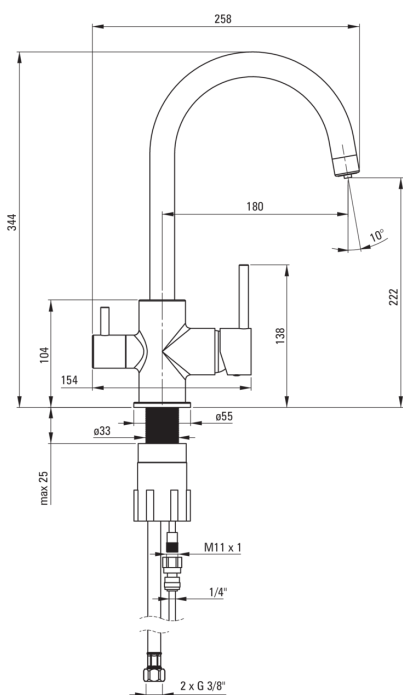

## Bateria

Wykończenie	nero
Materiał	mosiądz
Rodzaj baterii	mieszczowa, do podłączenia filtra wody
Sposób montażu	stojący
Grupa akustyczna [db]	II (20 < x ≤ 30)

## Głowica do baterii

Rozmiar głowicy ceramicznej	35 mm
-----------------------------	-------

## Wylewka

Rodzaj wylewki	obrotowa
Zasięg wylewki bateryjnej [mm]	180
Materiał	mosiądz

## Wężyk przyłączeniowy

Długość [mm]	450
Gwint od instalacji	3/8"
Gwint przyłącza	M10