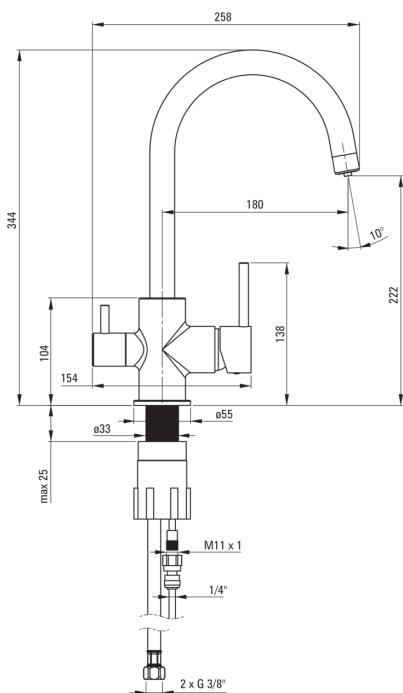

Bateria kuchenna z podłączeniem do filtra wody

Cena Netto: 600,81 zł
Cena Brutto: 739,00 zł

deante

Kod produktu: BCH_N64M

EAN: 5908212089422

Kolor: nero

Gwarancja [lata]: 7

Bateria

Wykończenie	nero
Materiał	mosiądz
Rodzaj baterii	mieszaczowa, do podłączenia filtra wody
Sposób montażu	stojący
Grupa akustyczna [db]	II (20 < x ≤ 30)

Głowica do baterii

Rozmiar głowicy ceramicznej	35 mm
-----------------------------	-------

Wylewka

Rodzaj wylewki	obrotowa
Zasięg wylewki bateryjnej [mm]	180
Materiał	mosiądz

Przełącznik funkcji

Typ przełącznika	mechaniczny
------------------	-------------

Aerator

Typ aeratora	inny
Rozmiar aeratora	M22

Wężyk przyłączeniowy

Długość [mm]	450
Gwint od instalacji	3/8"
Gwint przyłącza	M10

Wyróżniki:

- Korpus baterii wykonany z najwyższej jakości mosiądzu
- Bateria wyposażona w aerator napowietrzający strumień
- Tuleja montażowa ułatwia montaż baterii
- Wężyki przyłączeniowe w komplecie
- Innowacyjna wytrzymała i łatwa w czyszczeniu powłoka Nero
- Bateria z podłączeniem do filtra wody
- Tylko najlepsze materiały, których jakość potwierdzamy badaniami w laboratorium
- Trwałe końcówki węża wykonane z mosiądzu
- W ofercie preparat do czyszczenia armatury we wszystkich kolorach