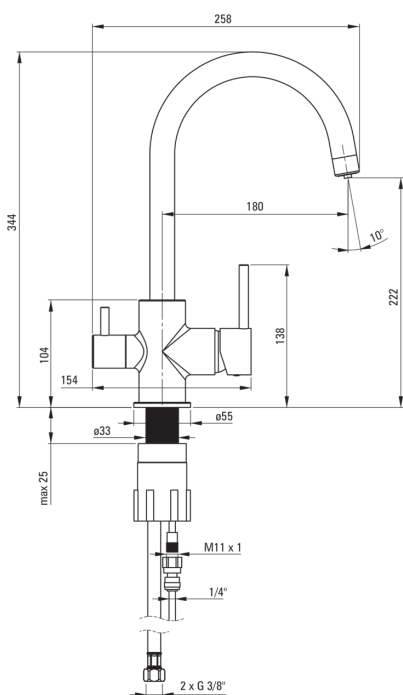

# Miscelatore Cucina, con attacco per il filtro dell'acqua

Codice prodotto: BCH\_N64M

EAN: 5908212089422

Colore: nero

Garanzia [anni]: 7

## Cartuccia per miscelatore

Dimensioni della cartuccia in ceramica	35 mm
--	-------

## Beccucci

Tipo a beccuccio	girevole
Gamma delle bocchette di miscelazione [mm]	180
Materiale	in ottone

## Tubi di collegamento

Lunghezza [mm]	450
Filetto di installazione	3/8"
Filetto di connessione	M10