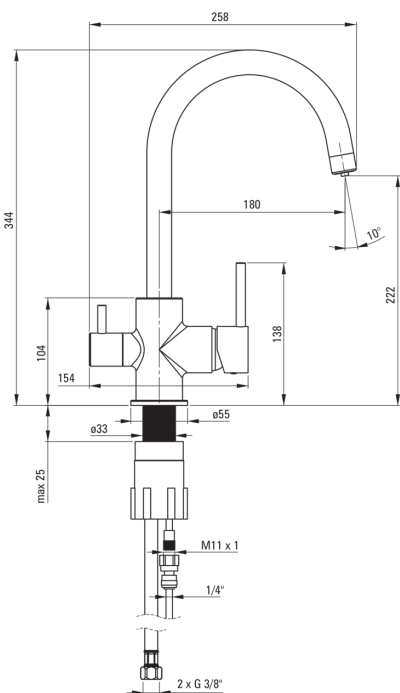

Konyhai csaptelep, vízszűrő csatlakozóval

Cikkszám: BCH_N64M

EAN: 5908212089422

Szín: Nero

Garancia [év]: 7

Csaptelep

Kivitelezés	Nero
Anyag	sárgaréz
Csaptelep típusa	keverő, vízszűrő csatlakoztatásához
Beszerelési mód	álló
Akustikai osztály [db]	II ($20 < x \leq 30$)

Csaptelep betét

Betét mérete	35 mm
--------------	-------

Kifolyócsövek

Kifolyó típusa	forgatható
Csaptelep kifolyócső hatótávolsága [mm]	180
Anyag	sárgaréz

Funkcióváltó

Váltó típusa	mechanikus
--------------	------------

Perlátorok

Perlátor típusa	egyéb
Perlátor mérete	M22

Csatlakozó tömlők

Hosszúság [mm]	450
Menet beszereléshez	3/8"
Csatlakozó menet	M10

Kiemelések:

- A csaptelep teste a legkiválóbb minőségű sárgarézből készült
- A csaptelep perlátorral van felszerelve
- A szerelőhüvely megkönnyíti a csaptelep felszerelését
- 45 cm-es csatlakozó tömlők mellékelve
- Innovatív, tartós és könnyen tisztítható Nero bevonat
- Csaptelep vízszűrő csatlakozással
- Csak a legjobb alapanyagokból, amelyek minőségét laboratóriumi vizsgálatok igazolták
- Strapabíró csővégek sárgarézből
- Az ajánlat tartalmaz egy tisztítószer a szerelvényekhez, amely bármilyen színhez használható