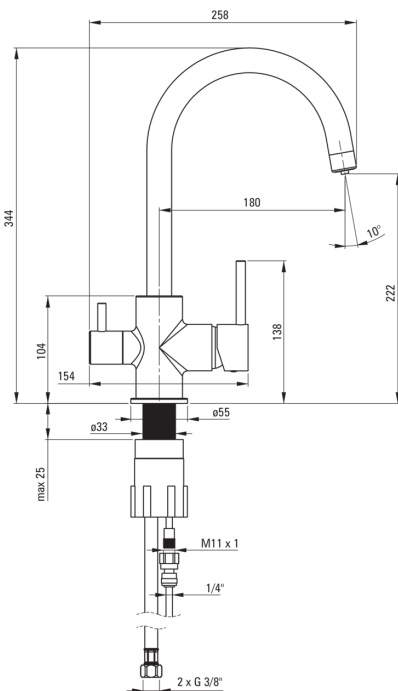

Robinet de cuisine, avec connexion au filtre à eau

Code produit: BCH_N64M

EAN: 5908212089422

Couleur: nero

Garantie [années]: 7

Mitigeur

Finition	nero
Matériel	cuivre
Type de mitigeur	mixer, pour brancher le filtre à eau
Méthode de montage	debout
Groupe acoustique [db]	II (20 < x ≤ 30)

Cartouche mélangeur

Taille de la cartouche en céramique	35 mm
-------------------------------------	-------

BeCS

Type de bec	tournant
La distance de bec de robinet [mm]	180
Matériel	cuivre

Commutateur de fonction

Type de commutateur	mécanique
---------------------	-----------

Aérateurs

Type d'aérateur	autre
Taille de l'aérateur	M22

Flexibles de raccordement

Longueur [mm]	450
Fil d'installation	3/8"
Fil de connexion	M10

Caractéristiques:

- Le corps du mitigeur est en cuivre de la plus haute qualité
- Le mitigeur est équipé d'un aérateur de jet
- Le manchon de montage facilite l'installation du mitigeur
- Tuyaux de raccordement de 45 cm inclus
- Revêtement Nero innovant, durable et facile à nettoyer
- Robinet avec connexion au filtre à eau
- Seuls les meilleurs matériaux, dont la qualité a été confirmée par des tests en laboratoire
- Embouts de tuyau durables en laiton
- L'offre comprend un produit de nettoyage pour les luminaires de toutes les couleurs