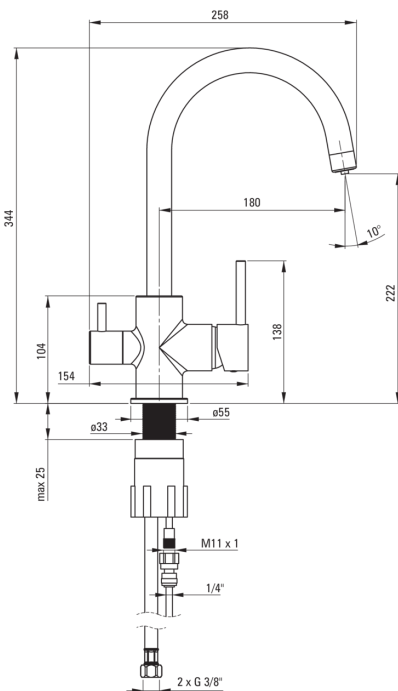

# Grifo de la cocina, con conexión de filtro de agua

Código de producto: BCH\_N64M

EAN: 5908212089422

Color: negro

Garantía [años]: 7

## Cartucho mezclador

Tamaño del cartucho de cerámica	35 mm
---------------------------------	-------

## Boquiabiertos

Tipo de boquilla	girar
Rango de boquiabierto de mezclador [mm]	180
Material	latón

## Conectando mangueras

Longitud [mm]	450
Hilo de instalación	3/8"
Hilo de conexión	M10