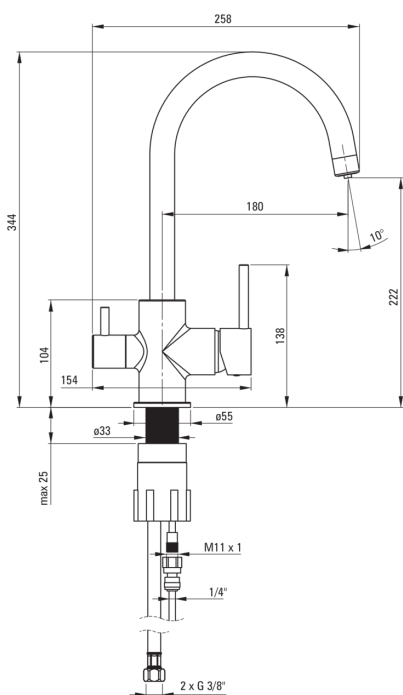

Grifo de la cocina, con conexión de filtro de agua

Código de producto: BCH_N64M

EAN: 5908212089422

Color: negro

Garantía [años]: 7

Mezclador

Finalizar	negro
Material	latón
Tipo de mezcladora	mezclador, Para la conexión del filtro de agua
Metodo de instalacion	de pie
Grupo acústico [db]	II (20 <x ≤ 30)

Cartucho mezclador

Tamaño del cartucho de cerámica	35 mm
---------------------------------	-------

Boquiabiertos

Tipo de boquilla	girar
Rango de boquiabierto de mezclador [mm]	180
Material	latón

Interruptor de función

Tipo de interruptor	mecánico
---------------------	----------

Aireador

Tipo aéreo	otro
Tamaño del aireador	M22

Conectando mangueras

Longitud [mm]	450
Hilo de instalación	3/8"
Hilo de conexión	M10

Características: