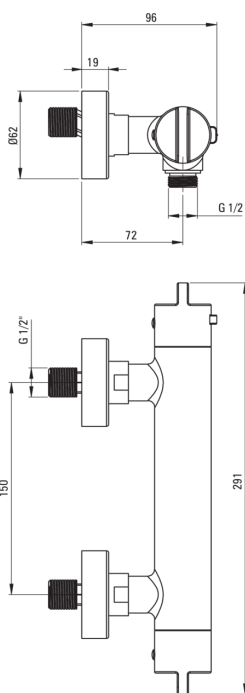

Змішувач для душу, термостатичний

 deante

Код продукту: BCH_N4BT

EAN: 5907650815136

Колір: negro

Гарантія: 7

Змішувач

Оздоблення	него
Матеріал	латунь
Тип змішувача	з двома ручками, термостатичний
Спосіб монтажу	настінний
Акустична група	II ($20 < x \leq 30$)
Зворотні клапани	Так

Картридж до змішувача

Блокування_температури	Так
------------------------	-----

Відмінна риса:

- Інноваційне, міцне і легке в очищенні покриття Negro
- Термостатичний картридж для точного налаштування температури води
- Корпус змішувача виготовлений з високоякісної латуні
- Тільки найкращі матеріали, якість яких ми підтверджуємо дослідженнями в лабораторії
- Блокування температури 38°C для запобігання опіків
- Ергономічні ручки дозволяють легко регулювати потік води
- Латунь найвищого ґатунку
- Поєднання функціональності з естетикою
- Посилені зворотні клапани компенсують стрибки тиску
- Засіб для очищення санітарної арматури доступний у всіх кольорах