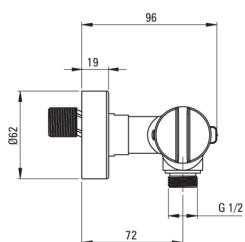

Змішувач для душі, термостатичний

 deante

Код продукту: BCH_N4BT

EAN: 5907650815136

Колір: negro

Гарантія: 7

Змішувач

Оздоблення	него
Матеріал	латунь
Тип змішувача	з двома ручками, термостатичний
Спосіб монтажу	настінний
Акустична група	II ($20 < x \leq 30$)
Зворотні клапани	Так

Картридж до змішувача

Блокування_температури	Так
------------------------	-----

Відмінна риса:

- Інноваційне, міцне і легке в очищенні покриття Negro
- Термостатичний картридж для точного налаштування температури води
- Корпус змішувача виготовлений з високоякісної латуні
- Тільки найкращі матеріали, якість яких ми підтверджуємо дослідженнями в лабораторії
- Блокування температури 38°C для запобігання опіків
- Ергономічні ручки дозволяють легко регулювати потік води
- Латунь найвищого ґатунку
- Поєднання функціональності з естетикою
- Посилені зворотні клапани компенсують стрибки тиску
- Засіб для очищення санітарної арматури доступний у всіх кольорах