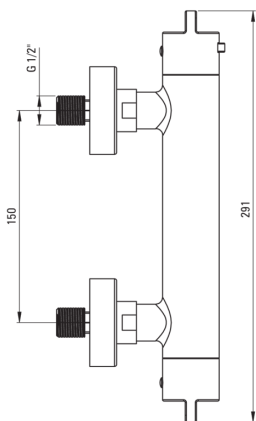

Змішувач для душі, термостатичний

 deante

Код продукту: BCH_N4BT

EAN: 5907650815136

Колір: negro

Гарантія: 7

Змішувач

Оздоблення	него
Матеріал	латунь
Тип змішувача	з двома ручками, термостатичний
Спосіб монтажу	настінний
Акустична група	II ($20 < x \leq 30$)
Зворотні клапани	Так

Картридж до змішувача

Блокування_температури	Так
------------------------	-----

Відмінна риса:

- Інноваційне, міцне і легке в очищенні покриття Negro
- Термостатичний картридж для точного налаштування температури води
- Корпус змішувача виготовлений з високоякісної латуні
- Тільки найкращі матеріали, якість яких ми підтверджуємо дослідженнями в лабораторії
- Блокування температури 38°C для запобігання опіків
- Ергономічні ручки дозволяють легко регулювати потік води
- Латунь найвищого ґатунку
- Поєднання функціональності з естетикою
- Посилені зворотні клапани компенсують стрибки тиску
- Засіб для очищення санітарної арматури доступний у всіх кольорах