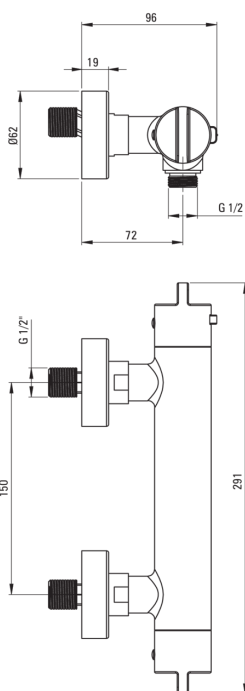

Смеситель для душа, термостатический

 deante

Код товара: BCH_N4BT

EAN: 5907650815136

Цвет: negro

Гарантия [лет]: 7

Смесители

Отделка	него
Материал	латунь
Вид смесителя	двухрычажный, термостатический
Способ монтажа	настенный
Акустическая группа [дБ]	II ($20 < x \leq 30$)
Обратные клапаны	Да

Картридж к смесителю

Блокировка температуры	Да
------------------------	----

Отличительные черты:

- Инновационное, прочное и легко очищаемое покрытие Negro
- Термостатический картридж для точной настройки температуры воды
- Корпус смесителя изготовлен из латуни высочайшего качества
- Только лучшие материалы, качество которых подтверждено лабораторными испытаниями
- Блокировка температуры 38°C для предотвращения ожогов
- Эргономичные ручки позволяют легко регулировать поток воды
- Высококачественная латунь
- Сочетание функциональности и эстетики
- Усиленные обратные клапаны компенсируют скачки напряжения
- Предложение включает чистящее средство для арматуры всех цветов