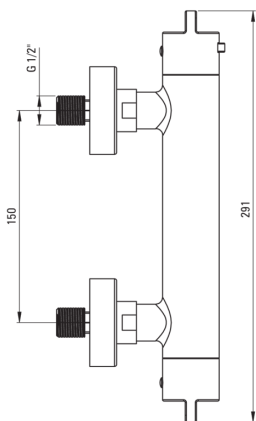

Baterie pentru duș, cu termostat

Codul produsului: BCH_N4BT

EAN: 5907650815136

Culoarea: nero

Garanție [ani]: 7

Baterie

Finisaj	nero
Material	alamă
Tipul bateriei	două mânere, cu termostat
Metoda de instalare	montare pe perete
Grupa acustică [db]	II (20 < x ≤ 30)
Supape de reținere	Da

Baterie cartuș

Blocarea temperaturii	Da
-----------------------	----

Caracteristici:

- Finisaj Nero inovativ, rezistent și ușor de întreținut
- Cap cu termostat pentru reglarea cu precizie a temperaturii apei
- Corpul bateriei este fabricat din alamă de cea mai bună calitate.
- Doar cele mai bune materiale, a căror calitate a fost certificată prin teste de laborator
- Oferta include și agenți de curățare pentru toate tipurile de finisaje