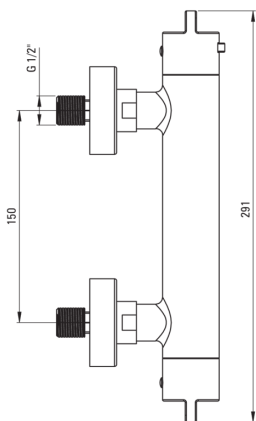

Baterie pentru duș, cu termostat

Codul produsului: BCH_N4BT

EAN: 5907650815136

Culoarea: nero

Garanție [ani]: 7

Baterie

Finisaj	nero
Material	alamă
Tipul bateriei	două mâner, cu termostat
Metoda de instalare	montare pe perete
Grupa acustică [db]	II (20 < x ≤ 30)
Supape de reținere	Da

Baterie cartuș

Blocarea temperaturii	Da
-----------------------	----

Caracteristici:

- Finisaj Nero inovativ, rezistent și ușor de întreținut
- Cap cu termostat pentru reglarea cu precizie a temperaturii apei
- Corpul bateriei este fabricat din alamă de cea mai bună calitate.
- Doar cele mai bune materiale, a căror calitate a fost certificată prin teste de laborator
- Oferta include și agenți de curățare pentru toate tipurile de finisaje