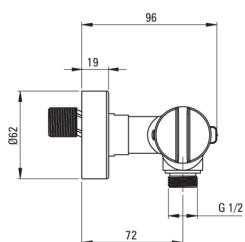

Baterie pentru duș, cu termostat

Codul produsului: BCH_N4BT

EAN: 5907650815136

Culoarea: nero

Garanție [ani]: 7

Baterie

Finisaj	nero
Material	alamă
Tipul bateriei	două mânere, cu termostat
Metoda de instalare	montare pe perete
Grupa acustică [db]	II (20 < x ≤ 30)
Supape de reținere	Da

Baterie cartuș

Blocarea temperaturii	Da
-----------------------	----

Caracteristici:

- Finisaj Nero inovativ, rezistent și ușor de întreținut
- Cap cu termostat pentru reglarea cu precizie a temperaturii apei
- Corpul bateriei este fabricat din alamă de cea mai bună calitate.
- Doar cele mai bune materiale, a căror calitate a fost certificată prin teste de laborator
- Oferta include și agenți de curățare pentru toate tipurile de finisaje