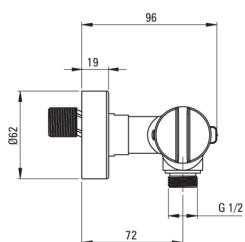

Baterie pentru duș, cu termostat

Codul produsului: BCH_N4BT

EAN: 5907650815136

Culoarea: nero

Garanție [ani]: 7

Baterie

Finisaj	nero
Material	alamă
Tipul bateriei	două mâner, cu termostat
Metoda de instalare	montare pe perete
Grupa acustică [db]	II (20 < x ≤ 30)
Supape de reținere	Da

Baterie cartuș

Blocarea temperaturii	Da
-----------------------	----

Caracteristici:

- Finisaj Nero inovativ, rezistent și ușor de întreținut
- Cap cu termostat pentru reglarea cu precizie a temperaturii apei
- Corpul bateriei este fabricat din alamă de cea mai bună calitate.
- Doar cele mai bune materiale, a căror calitate a fost certificată prin teste de laborator
- Oferta include și agenți de curățare pentru toate tipurile de finisaje