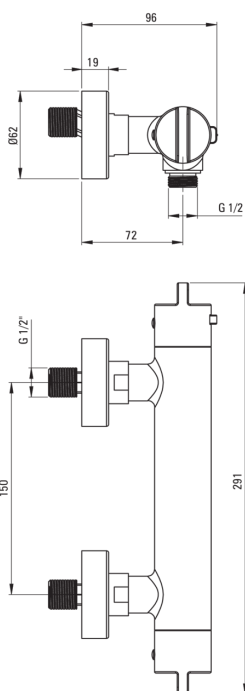

Miscelatore Doccia, termostatico

Codice prodotto: BCH_N4BT

EAN: 5907650815136

Colore: nero

Garanzia [anni]: 7

Miscelatore

Finitura	nero
Materiale	in ottone
Tipo di miscelatore	a due maniglie, termostatico
Metodo di installazione	montaggio a parete
Gruppo acustico [db]	II (20 < x ≤ 30)
Valvole di non ritorno	Sì

Cartuccia per miscelatore

Blocco della temperatura	Sì
--------------------------	----

Caratteristiche:

- Innovativo rivestimento Nero, resistente e facile da pulire
- Cartuccia termostatica per un'impostazione precisa della temperatura dell'acqua
- Il corpo del miscelatore è realizzato in ottone di altissima qualità
- Solo i migliori materiali, la cui qualità è stata confermata da test di laboratorio
- Blocco della temperatura a 38°C
- Manopole ergonomiche
- Ottone di prima qualità
- Combinazione di funzionalità ed estetica
- Le valvole di non ritorno rinforzate compensano gli sbalzi di pressione