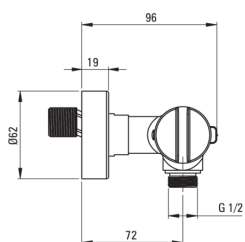

# Mezclador de la ducha, termostático

Código de producto: BCH\_N4BT

EAN: 5907650815136

Color: negro

Garantía [años]: 7

## Mezclador

Finalizar	negro
Material	latón
Tipo de mezcladora	de dos maneras, termostático
Metodo de instalacion	montado en la pared
Grupo acústico [db]	II (20 <x ≤ 30)
Revisar válvulas	Sí

## Características:

- Innovador duradero y fácil de limpiar el recubrimiento Nero
- Cabeza termostática que permite el ajuste preciso de la temperatura del agua
- Cuerpo de batería hecho de latón de la más alta calidad
- Solo los mejores materiales cuya calidad es confirmada por la investigación en el laboratorio
- El bloqueo de temperatura de 38 ° C previene las quemaduras
- Las perillas ergonómicas facilitan la regulación del flujo de salida de agua
- Latón de clase superior
- Combinación de funcionalidad y estética
- Saltos de presión de nivel de válvulas de retorno reforzadas