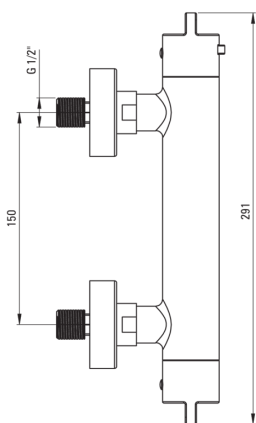

# Mezclador de la ducha, termostático

Código de producto: BCH\_N4BT

EAN: 5907650815136

Color: negro

Garantía [años]: 7

## Mezclador

Finalizar	negro
Material	latón
Tipo de mezcladora	de dos maneras, termostático
Metodo de instalacion	montado en la pared
Grupo acústico [db]	II (20 <x ≤ 30)
Revisar válvulas	Sí

## Características:

- Innovador duradero y fácil de limpiar el recubrimiento Nero
- Cabeza termostática que permite el ajuste preciso de la temperatura del agua
- Cuerpo de batería hecho de latón de la más alta calidad
- Solo los mejores materiales cuya calidad es confirmada por la investigación en el laboratorio
- El bloqueo de temperatura de 38 ° C previene las quemaduras
- Las perillas ergonómicas facilitan la regulación del flujo de salida de agua
- Latón de clase superior
- Combinación de funcionalidad y estética
- Saltos de presión de nivel de válvulas de retorno reforzadas