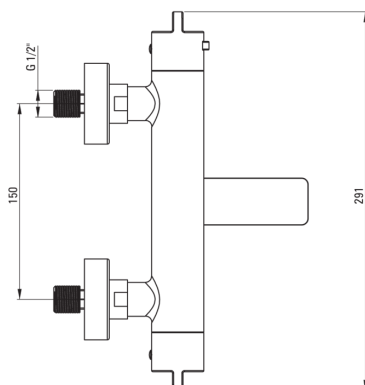

Смеситель для ванны, термостатический

Код товара: BCH_N1BT

EAN: 5907650815105

Цвет: negro

Гарантия [лет]: 7

Смесители

Отделка	него
Материал	латунь
Вид смесителя	двухрычажный, термостатический
Способ монтажа	настенный
Акустическая группа [дБ]	II (20 < x ≤ 30)
Обратные клапаны	Да

Картридж к смесителю

Блокировка температуры	Да
------------------------	----

Изливы

Вид излива	складная
Длина излива [мм]	158

Переключатель функции

Тип переключателя	слитый с носиком
-------------------	------------------

Аэраторы

Тип аэратора	ламинарный, подвижный
Размер аэратора	M24

Отличительные черты:

- Инновационное, прочное и легко очищаемое покрытие Negro
- Термостатический картридж для точной настройки температуры воды
- Корпус смесителя изготовлен из латуни высочайшего качества
- Только лучшие материалы, качество которых подтверждено лабораторными испытаниями
- Блокировка температуры 38°C для предотвращения ожогов
- Эргономичные ручки позволяют легко регулировать поток воды
- Высококачественная латунь
- Сочетание функциональности и эстетики
- Подвижный излив, который также является переключателем функций
- Подвижный силиконовый аэратор облегчает удаление известковых отложений
- Усиленные обратные клапаны компенсируют скачки напряжения
- Предложение включает чистящее средство для арматуры всех цветов