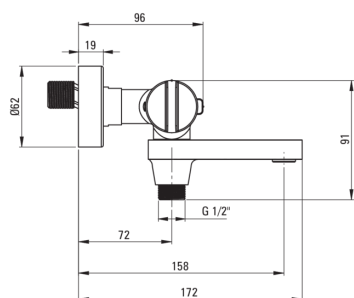

Смеситель для ванны, термостатический

Код товара: BCH_N1BT

EAN: 5907650815105

Цвет: negro

Гарантия [лет]: 7

Смесители

Отделка	него
Материал	латунь
Вид смесителя	двухрычажный, термостатический
Способ монтажа	настенный
Акустическая группа [дБ]	II (20 < x ≤ 30)
Обратные клапаны	Да

Картридж к смесителю

Блокировка температуры	Да
------------------------	----

Изливы

Вид излива	складная
Длина излива [мм]	158

Переключатель функции

Тип переключателя	слитый с носиком
-------------------	------------------