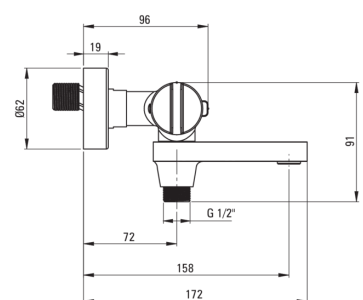

Baterie pentru cadă, cu termostat

Codul produsului: BCH_N1BT

EAN: 5907650815105

Culoarea: nero

Garanție [ani]: 7

Baterie

Finisaj	nero
Material	alamă
Tipul bateriei	două mânere, cu termostat
Metoda de instalare	montare pe perete
Grupa acustică [db]	II (20 < x ≤ 30)
Supape de reținere	Da

Baterie cartuş

Blocarea temperaturii	Da
-----------------------	----

Pipe

Tipul pipei	pliabil
Raza de acțiune a pipei bateriei [mm]	158

Comutator funcții

Tipul comutatorului	pipă integrată
---------------------	----------------

Aeratoare

Tipul aeratorului	laminar, pivotant
Dimensiunea aeratorului	M24

Caracteristici:

- Finisaj Nero inovativ, rezistent și ușor de întreținut
- Cap cu termostat pentru reglarea cu precizie a temperaturii apei
- Corpul bateriei este fabricat din alamă de cea mai bună calitate.
- Doar cele mai bune materiale, a căror calitate a fost certificată prin teste de laborator
- Oferta include și agenți de curățare pentru toate tipurile de finisaje