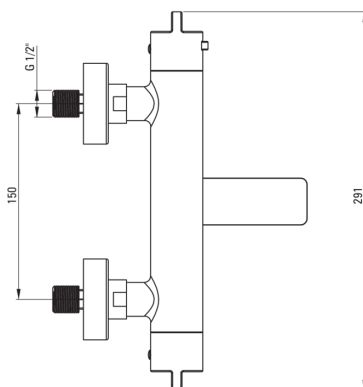

Baterie pentru cadă, cu termostat

Codul produsului: BCH_N1BT

EAN: 5907650815105

Culoarea: nero

Garanție [ani]: 7

Baterie

Finisaj	nero
Material	alamă
Tipul bateriei	două mânere, cu termostat
Metoda de instalare	montare pe perete
Grupa acustică [db]	II (20 < x ≤ 30)
Supape de reținere	Da

Baterie cartuş

Blocarea temperaturii	Da
-----------------------	----

Pipe

Tipul pipei	pliabil
Raza de acțiune a pipei bateriei [mm]	158

Comutator funcții

Tipul comutatorului	pipă integrată
---------------------	----------------

Aeratoare

Tipul aeratorului	laminar, pivotant
Dimensiunea aeratorului	M24

Caracteristici:

- Finisaj Nero inovativ, rezistent și ușor de întreținut
- Cap cu termostat pentru reglarea cu precizie a temperaturii apei
- Corpul bateriei este fabricat din alamă de cea mai bună calitate.
- Doar cele mai bune materiale, a căror calitate a fost certificată prin teste de laborator
- Oferta include și agenți de curățare pentru toate tipurile de finisaje