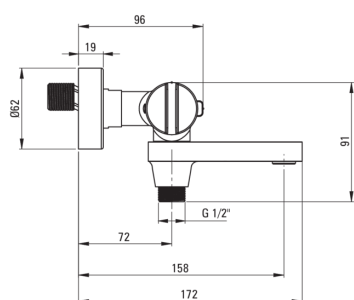

Robinet de bain, thermostatique

Code produit: BCH_N1BT

EAN: 5907650815105

Couleur: nero

Garantie [années]: 7

Mitigeur

Finition	nero
Matériel	cuivre
Type de mitigeur	à deux poignées, thermostatique
Méthode de montage	mur
Groupe acoustique [db]	II (20 < x ≤ 30)
Clapets anti-retour	Oui

Cartouche mélangeur

Blocage de la température	Oui
---------------------------	-----

Becs

Type de bec	pliable
La distance de bec de robinet [mm]	158

Commutateur de fonction

Type de commutateur	intégré au bec
---------------------	----------------

Aérateurs

Type d'aérateur	laminaire, mobile
Taille de l'aérateur	M24

Caractéristiques:

- Revêtement Nero innovant, durable et facile à nettoyer
- Tête thermostatique pour un réglage précis de la température de l'eau
- Le corps du mitigeur est en cuivre de la plus haute qualité
- Seuls les meilleurs matériaux, dont la qualité a été confirmée par des tests en laboratoire
- Verrouillage de la température à 38°
- Les boutons ergonomiques facilitent le réglage du débit d'eau
- Laiton de qualité supérieure
- Une combinaison de fonctionnalité et d'esthétique
- Un bec mobile qui est aussi un interrupteur de fonction
- L'aérateur mobile en silicone facilite l'élimination des dépôts calcaires
- Des clapets anti-retour renforcés compensent les coups de bélier
- L'offre comprend un produit de nettoyage pour les luminaires de toutes les couleurs