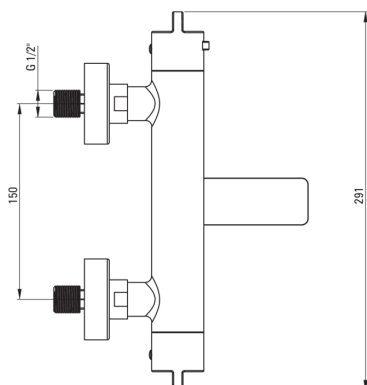

Robinet de bain, thermostatique

Code produit: BCH_N1BT

EAN: 5907650815105

Couleur: nero

Garantie [années]: 7

Mitigeur

Finition	nero
Matériel	cuivre
Type de mitigeur	à deux poignées, thermostatique
Méthode de montage	mur
Groupe acoustique [db]	II (20 < x ≤ 30)
Clapets anti-retour	Oui

Cartouche mélangeur

Blocage de la température	Oui
---------------------------	-----

Becs

Type de bec	pliable
La distance de bec de robinet [mm]	158

Commutateur de fonction

Type de commutateur	intégré au bec
---------------------	----------------

Aérateurs

Type d'aérateur	laminaire, mobile
Taille de l'aérateur	M24

Caractéristiques:

- Revêtement Nero innovant, durable et facile à nettoyer
- Tête thermostatique pour un réglage précis de la température de l'eau
- Le corps du mitigeur est en cuivre de la plus haute qualité
- Seuls les meilleurs matériaux, dont la qualité a été confirmée par des tests en laboratoire
- Verrouillage de la température à 38°
- Les boutons ergonomiques facilitent le réglage du débit d'eau
- Laiton de qualité supérieure
- Une combinaison de fonctionnalité et d'esthétique
- Un bec mobile qui est aussi un interrupteur de fonction
- L'aérateur mobile en silicone facilite l'élimination des dépôts calcaires
- Des clapets anti-retour renforcés compensent les coups de bélier
- L'offre comprend un produit de nettoyage pour les luminaires de toutes les couleurs