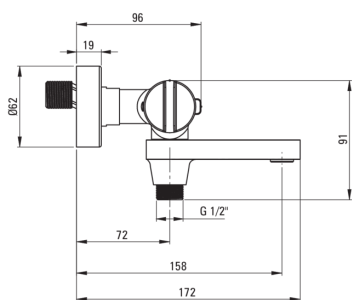

Código de producto: BCH_N1BT

EAN: 5907650815105

Color: negro

Garantía [años]: 7

Mezclador

Finalizar	negro
Material	latón
Tipo de mezcladora	de dos maneras, termostático
Metodo de instalacion	montado en la pared
Grupo acústico [db]	II (20 <x ≤ 30)
Revisar válvulas	Sí

Cartucho mezclador

Bloqueo de temperatura	Sí
------------------------	----

Boquiabiertos

Tipo de boquilla	plegable
Rango de boquiabierto de mezclador [mm]	158

Interruptor de función

Tipo de interruptor	Pout integrado
---------------------	----------------

Aireador

Tipo aéreo	laminado, girar
Tamaño del aireador	M24

Características:

- Innovador duradero y fácil de limpiar el recubrimiento Nero
- Cabeza termostática que permite el ajuste preciso de la temperatura del agua
- Cuerpo de batería hecho de latón de la más alta calidad
- Solo los mejores materiales cuya calidad es confirmada por la investigación en el laboratorio
- El bloqueo de temperatura de 38 ° C previene las quemaduras
- Las perillas ergonómicas facilitan la regulación del flujo de salida de agua
- Latón de clase superior
- Combinación de funcionalidad y estética
- Un caño móvil que también es un interruptor de función
- Mover Silicone Airator facilita la eliminación de la piedra caliza
- Saltos de presión de nivel de válvulas de retorno reforzadas