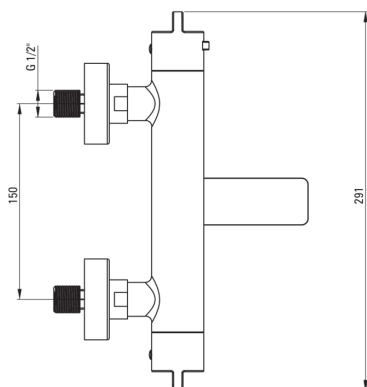

Código de producto: BCH_N1BT

EAN: 5907650815105

Color: negro

Garantía [años]: 7

Mezclador

Finalizar	negro
Material	latón
Tipo de mezcladora	de dos maneras, termostático
Metodo de instalacion	montado en la pared
Grupo acústico [db]	II (20 <x ≤ 30)
Revisar válvulas	Sí

Cartucho mezclador

Bloqueo de temperatura	Sí
------------------------	----

Boquiabiertos

Tipo de boquilla	plegable
Rango de boquiabierto de mezclador [mm]	158

Interruptor de función

Tipo de interruptor	Pout integrado
---------------------	----------------

Aireador

Tipo aéreo	laminado, girar
Tamaño del aireador	M24

Características:

- Innovador duradero y fácil de limpiar el recubrimiento Nero
- Cabeza termostática que permite el ajuste preciso de la temperatura del agua
- Cuerpo de batería hecho de latón de la más alta calidad
- Solo los mejores materiales cuya calidad es confirmada por la investigación en el laboratorio
- El bloqueo de temperatura de 38 ° C previene las quemaduras
- Las perillas ergonómicas facilitan la regulación del flujo de salida de agua
- Latón de clase superior
- Combinación de funcionalidad y estética
- Un caño móvil que también es un interruptor de función
- Mover Silicone Airator facilita la eliminación de la piedra caliza
- Saltos de presión de nivel de válvulas de retorno reforzadas