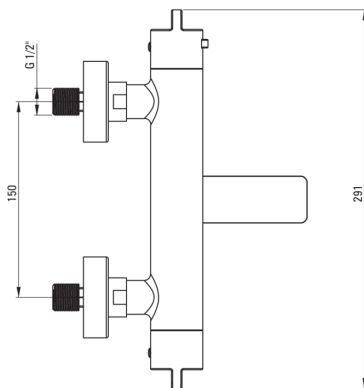

## Armatur

Ausführung	Nero
Material	Messing
Art der armatur	Zweigriff, thermostatisch
Methode der montage	Wand-
Akkustische gruppe	II
Rückventil	Ja

## Ausläufe

Auslaufart	klappbar
Armaturausladung [mm]	158

## Aerator

Typ des luftsprudlers	laminar, beweglich
Aerator gröÙe	M24