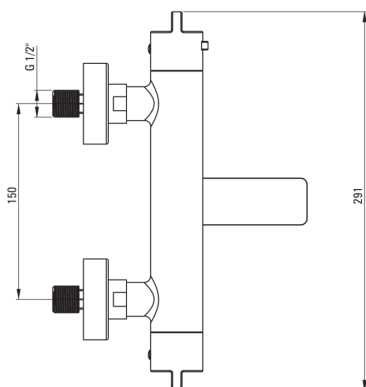

Wannenarmatur, thermostatisch

Artikel-Nr.: BCH_N1BT

EAN: 5907650815105

Farbe: Nero

Garantie [Jahre]: 7

Armatur

Ausführung	Nero
Material	Messing
Art der armatur	Zweigriff, thermostatisch
Methode der montage	Wand-
Akkustische gruppe	II
Rückventil	Ja

Kartusche

Temperatursperre	Ja
------------------	----

Ausläufe

Auslaufart	klappbar
Armaturausladung [mm]	158

Funktionen-umschalter

Typ des umschalters	mit Ablauf integriert
---------------------	-----------------------

Aerator

Typ des luftsprudlers	laminar, beweglich
Aerator gröÙe	M24

Charakteristische Merkmale:

- Innovative, langlebige und leicht zu reinigende Nero-Beschichtung
- Thermostatische Kartusche zur präzisen Einstellung der Wassertemperatur
- Armaturkörper ist aus hochwertigem Messing gefertigt
- Nur die besten Materialien, deren Qualität durch Laboruntersuchungen bestätigt wird
- 38°C Temperatursperre zum Schutz vor Verbrühungen
- Ergonomische Knöpfe erleichtern die Einstellung des Wasserflusses
- Hochwertiges Messing
- Verbindung von Funktionalität und Ästhetik
- Beweglicher Auslauf, der gleichzeitig als Funktionsschalter dient
- Beweglicher Silikonbelüfter erleichtert das Entfernen von Kalkablagerungen
- Verstärkte Rückschlagventile kompensieren Druckschwankungen
- Im Angebot Präparat zum Reinigen von Armaturen in allen Ausführungen