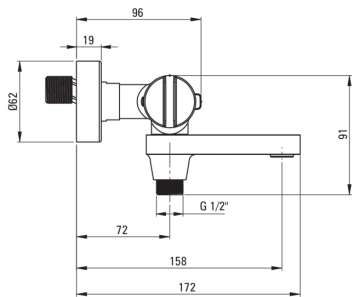

## Armatur

Ausführung	Nero
Material	Messing
Art der armatur	Zweigriff, thermostatisch
Methode der montage	Wand-
Akkustische gruppe	II
Rückventil	Ja

## Ausläufe

Auslaufart	klappbar
Armaturausladung [mm]	158