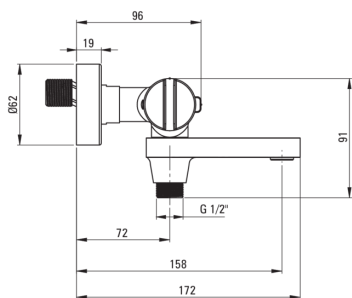

Wannenarmatur, thermostatisch

Artikel-Nr.: BCH_N1BT

EAN: 5907650815105

Farbe: Nero

Garantie [Jahre]: 7

Armatur

Ausführung	Nero
Material	Messing
Art der armatur	Zweigriff, thermostatisch
Methode der montage	Wand-
Akkustische gruppe	II
Rückventil	Ja

Kartusche

Temperatursperre	Ja
------------------	----

Ausläufe

Auslaufart	klappbar
Armaturausladung [mm]	158

Funktionen-umschalter

Typ des umschalters	mit Ablauf integriert
---------------------	-----------------------

Aerator

Typ des luftsprudlers	laminar, beweglich
Aerator gröÙe	M24

Charakteristische Merkmale:

- Innovative, langlebige und leicht zu reinigende Nero-Beschichtung
- Thermostatische Kartusche zur präzisen Einstellung der Wassertemperatur
- Armaturkörper ist aus hochwertigem Messing gefertigt
- Nur die besten Materialien, deren Qualität durch Laboruntersuchungen bestätigt wird
- 38°C Temperatursperre zum Schutz vor Verbrühungen
- Ergonomische Knöpfe erleichtern die Einstellung des Wasserflusses
- Hochwertiges Messing
- Verbindung von Funktionalität und Ästhetik
- Beweglicher Auslauf, der gleichzeitig als Funktionsschalter dient
- Beweglicher Silikonbelüfter erleichtert das Entfernen von Kalkablagerungen
- Verstärkte Rückschlagventile kompensieren Druckschwankungen
- Im Angebot Präparat zum Reinigen von Armaturen in allen Ausführungen