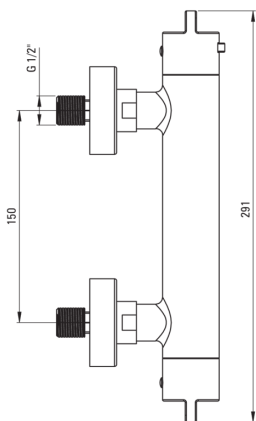

Змішувач для душу, термостатичний

Код продукту: BCH_F4BT

EAN: 5907650836636

Колір: матова сталь

Гарантія: 7

Змішувач

Оздоблення	сталь
Матеріал	латунь
Тип змішувача	з двома ручками, термостатичний
Спосіб монтажу	настінний
Акустична група	II ($20 < x \leq 30$)
Зворотні клапани	Так