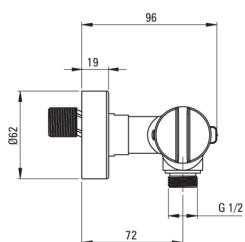

Змішувач для душу, термостатичний

Код продукту: BCH_F4BT

EAN: 5907650836636

Колір: матова сталь

Гарантія: 7

Змішувач

Оздоблення	сталь
Матеріал	латунь
Тип змішувача	з двома ручками, термостатичний
Спосіб монтажу	настінний
Акустична група	II ($20 < x \leq 30$)
Зворотні клапани	Так