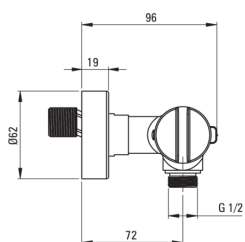

Змішувач для душу, термостатичний

 deante

Код продукту: BCH_F4BT

EAN: 5907650836636

Колір: матова сталь

Гарантія: 7

Змішувач

Оздоблення	сталь
Матеріал	латунь
Тип змішувача	з двома ручками, термостатичний
Спосіб монтажу	настінний
Акустична група	II ($20 < x \leq 30$)
Зворотні клапани	Так