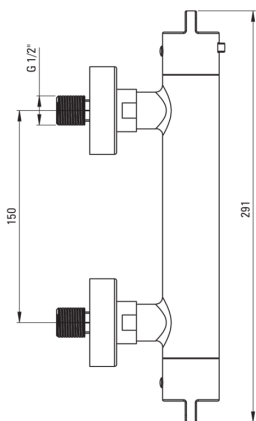

Змішувач для душу, термостатичний

 deante

Код продукту: BCH_F4BT

EAN: 5907650836636

Колір: матова сталь

Гарантія: 7

Змішувач

Оздоблення	сталь
Матеріал	латунь
Тип змішувача	з двома ручками, термостатичний
Спосіб монтажу	настінний
Акустична група	II ($20 < x \leq 30$)
Зворотні клапани	Так