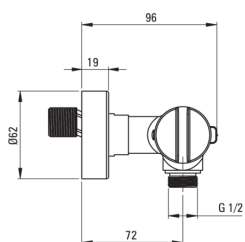

Miscelatore Doccia, termostatico

Codice prodotto: BCH_F4BT

EAN: 5907650836636

Colore: acciaio spazzolato

Garanzia [anni]: 7

Miscelatore

Finitura	acciaio
Materiale	in ottone
Tipo di miscelatore	a due maniglie, termostatico
Metodo di installazione	montaggio a parete
Gruppo acustico [db]	II (20 < x ≤ 30)
Valvole di non ritorno	Sì

Caratteristiche:

- Combinazione di funzionalità ed estetica
- Ottone di prima qualità
- Manopole ergonomiche
- Le valvole di non ritorno rinforzate compensano gli sbalzi di pressione
- Blocco della temperatura a 38°C
- Solo i migliori materiali, la cui qualità è stata confermata da test di laboratorio