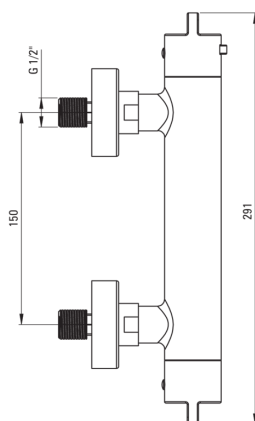

Miscelatore Doccia, termostatico

Codice prodotto: BCH_F4BT

EAN: 5907650836636

Colore: acciaio spazzolato

Garanzia [anni]: 7

Miscelatore

Finitura	acciaio
Materiale	in ottone
Tipo di miscelatore	a due maniglie, termostatico
Metodo di installazione	montaggio a parete
Gruppo acustico [db]	II (20 < x ≤ 30)
Valvole di non ritorno	Sì

Caratteristiche:

- Combinazione di funzionalità ed estetica
- Ottone di prima qualità
- Manopole ergonomiche
- Le valvole di non ritorno rinforzate compensano gli sbalzi di pressione
- Blocco della temperatura a 38°C
- Solo i migliori materiali, la cui qualità è stata confermata da test di laboratorio