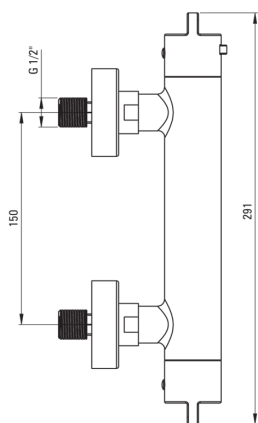

Mezclador de la ducha, termostático

Código de producto: BCH_F4BT

EAN: 5907650836636

Color: acero pulido

Garantía [años]: 7

Mezclador

Finalizar	acero
Material	latón
Tipo de mezcladora	de dos maneras, termostático
Metodo de instalacion	montado en la pared
Grupo acústico [db]	II (20 <x ≤ 30)
Revisar válvulas	Sí

Características:

- Combinación de funcionalidad y estética
- Latón de clase superior
- Las perillas ergonómicas facilitan la regulación del flujo de salida de agua
- Saltos de presión de nivel de válvulas de retorno reforzadas
- El bloqueo de temperatura de 38 ° C previene las quemaduras
- Solo los mejores materiales cuya calidad es confirmada por la investigación en el laboratorio