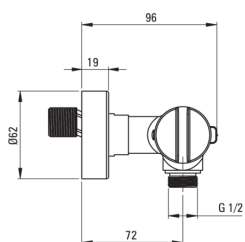

Mezclador de la ducha, termostático

Código de producto: BCH_F4BT

EAN: 5907650836636

Color: acero pulido

Garantía [años]: 7

Mezclador

Finalizar	acero
Material	latón
Tipo de mezcladora	de dos maneras, termostático
Metodo de instalacion	montado en la pared
Grupo acústico [db]	II (20 <x ≤ 30)
Revisar válvulas	Sí

Características:

- Combinación de funcionalidad y estética
- Latón de clase superior
- Las perillas ergonómicas facilitan la regulación del flujo de salida de agua
- Saltos de presión de nivel de válvulas de retorno reforzadas
- El bloqueo de temperatura de 38 ° C previene las quemaduras
- Solo los mejores materiales cuya calidad es confirmada por la investigación en el laboratorio