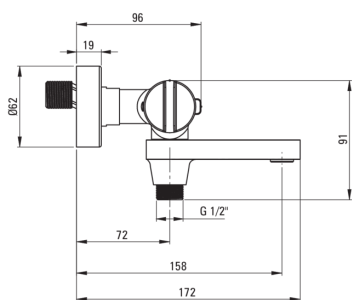

Змішувач для ванни, термостатичний

Код продукту: BCH_F1BT

EAN: 5907650836650

Колір: матова сталь

Гарантія: 7

Змішувач

Оздоблення	сталь
Матеріал	латунь
Тип змішувача	з двома ручками, термостатичний
Спосіб монтажу	настінний
Акустична група	II ($20 < x \leq 30$)
Зворотні клапани	Так

Картридж до змішувача

Блокування_температури	Так
------------------------	-----

Носики

Вид носика	рухомий
Діапазон виливу змішувача [мм]	153

Перемикач функції

Тип перемикача	інтегрований з носиком
----------------	------------------------