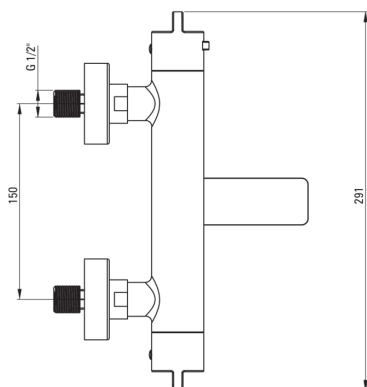

Змішувач для ванни, термостатичний

Код продукту: BCH_F1BT

EAN: 5907650836650

Колір: матова сталь

Гарантія: 7

Змішувач

Оздоблення	сталь
Матеріал	латунь
Тип змішувача	з двома ручками, термостатичний
Спосіб монтажу	настінний
Акустична група	II ($20 < x \leq 30$)
Зворотні клапани	Так

Картридж до змішувача

Блокування_температури	Так
------------------------	-----

Носики

Вид носика	рухомий
Діапазон виливу змішувача [мм]	153

Перемикач функції

Тип перемикача	інтегрований з носиком
----------------	------------------------