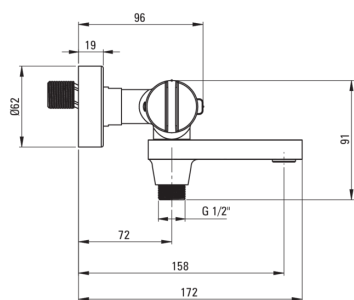

koda izdelka: BCH_F1BT

EAN: 5907650836650

Barva: krtačeno jeklo

Garancija [leta]: 7

Armatura vključena

Finiš	jeklo
Material	medenina
Tip armature	z dvema ročicama, termostatski
Metoda montaže	stenski
Zvočni razred [db]	II (20 < x ≤ 30)
Nadzorni ventil	Ja

Mešalna kartuša

Zapora temperature	Ja
--------------------	----

Izlivi

Tip izliva	zložljivo
Dolžina izliva [mm]	153

Funkcijsko stikalo

Tip stikala	integriran izliv
-------------	------------------

Perlator

Tip perlatorja	laminaren, vrtljivo
Velikost perlatorja	M24