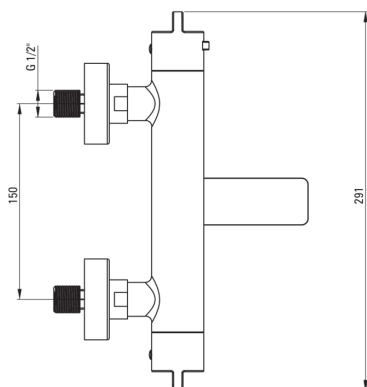

koda izdelka: BCH_F1BT

EAN: 5907650836650

Barva: krtačeno jeklo

Garancija [leta]: 7

Armatura vključena

Finiš	jeklo
Material	medenina
Tip armature	z dvema ročicama, termostatski
Metoda montaže	stenski
Zvočni razred [db]	II (20 < x ≤ 30)
Nadzorni ventil	Ja

Mešalna kartuša

Zapora temperature	Ja
--------------------	----

Izlivi

Tip izliva	zložljivo
Dolžina izliva [mm]	153

Funkcijsko stikalo

Tip stikala	integriran izliv
-------------	------------------

Perlator

Tip perlatorja	laminaren, vrtljivo
Velikost perlatorja	M24