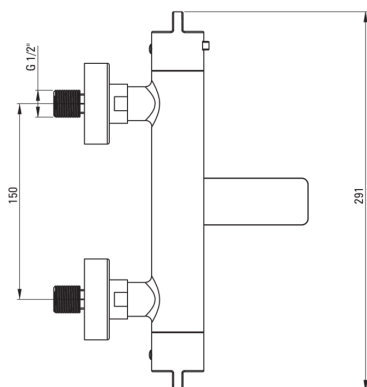

Смеситель для ванны, термостатический

Код товара: BCH_F1BT
EAN: 5907650836650
Цвет: брашированная сталь
Гарантия [лет]: 7

Смесители

Отделка	сталь
Материал	латунь
Вид смесителя	двухрычажный, термостатический
Способ монтажа	настенный
Акустическая группа [дБ]	II (20 < x ≤ 30)
Обратные клапаны	Да

Картридж к смесителю

Блокировка температуры	Да
------------------------	----

Изливы

Вид излива	складная
Длина излива [мм]	153

Переключатель функции

Тип переключателя	слитый с носиком
-------------------	------------------