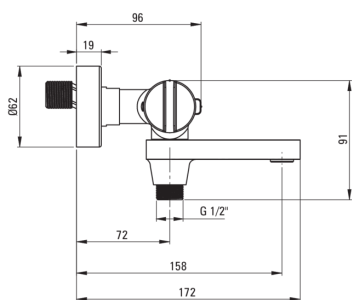

Смеситель для ванны, термостатический

Код товара: BCH_F1BT
EAN: 5907650836650
Цвет: брашированная сталь
Гарантия [лет]: 7

Смесители

Отделка	сталь
Материал	латунь
Вид смесителя	двухрычажный, термостатический
Способ монтажа	настенный
Акустическая группа [дБ]	II (20 < x ≤ 30)
Обратные клапаны	Да

Картридж к смесителю

Блокировка температуры	Да
------------------------	----

Изливы

Вид излива	складная
Длина излива [мм]	153

Переключатель функции

Тип переключателя	слитый с носиком
-------------------	------------------