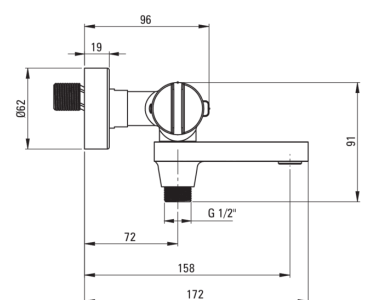

Baterie pentru cadă, cu termostat

Codul produsului: BCH_F1BT

EAN: 5907650836650

Culoarea: oțel șlefuit

Garanție [ani]: 7

Baterie

Finisaj	oțel
Material	alamă
Tipul bateriei	două mânere, cu termostat
Metoda de instalare	montare pe perete
Grupa acustică [db]	II (20 < x ≤ 30)
Supape de reținere	Da

Baterie cartuş

Blocarea temperaturii	Da
-----------------------	----

Pipe

Tipul pipei	pliabil
Raza de acțiune a pipei bateriei [mm]	153

Comutator funcții

Tipul comutatorului	pipă integrată
---------------------	----------------

Aeratoare

Tipul aeratorului	laminar, pivotant
Dimensiunea aeratorului	M24

Caracteristici:

- Finisaj crom periat inovativ și ușor de întreținut
- Doar cele mai bune materiale, a căror calitate a fost certificată prin teste de laborator
- Oferta include și agenți de curățare pentru toate tipurile de finisaje