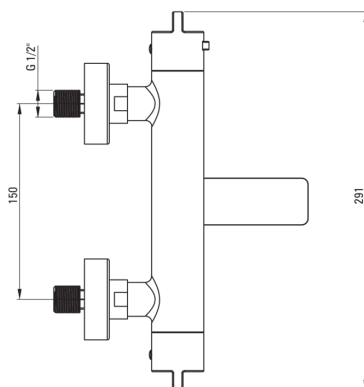

Baterie pentru cadă, cu termostat

Codul produsului: BCH_F1BT

EAN: 5907650836650

Culoarea: oțel șlefuit

Garanție [ani]: 7

Baterie

Finisaj	oțel
Material	alamă
Tipul bateriei	două mâner, cu termostat
Metoda de instalare	montare pe perete
Grupa acustică [db]	II (20 < x ≤ 30)
Supape de reținere	Da

Baterie cartuş

Blocarea temperaturii	Da
-----------------------	----

Pipe

Tipul pipei	pliabil
Raza de acțiune a pipei bateriei [mm]	153

Comutator funcții

Tipul comutatorului	pipă integrată
---------------------	----------------

Aeratoare

Tipul aeratorului	laminar, pivotant
Dimensiunea aeratorului	M24

Caracteristici:

- Finisaj crom periat inovativ și ușor de întreținut
- Doar cele mai bune materiale, a căror calitate a fost certificată prin teste de laborator
- Oferta include și agenți de curățare pentru toate tipurile de finisaje