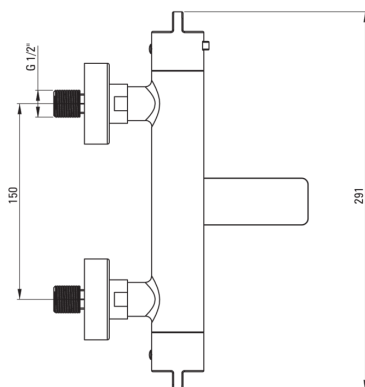

Baterie pentru cadă, cu termostat

Codul produsului: BCH_F1BT

EAN: 5907650836650

Culoarea: oțel șlefuit

Garanție [ani]: 7

Baterie

Finisaj	oțel
Material	alamă
Tipul bateriei	două mânere, cu termostat
Metoda de instalare	montare pe perete
Grupa acustică [db]	II (20 < x ≤ 30)
Supape de reținere	Da

Baterie cartuş

Blocarea temperaturii	Da
-----------------------	----

Pipe

Tipul pipei	pliabil
Raza de acțiune a pipei bateriei [mm]	153

Comutator funcții

Tipul comutatorului	pipă integrată
---------------------	----------------

Aeratoare

Tipul aeratorului	laminar, pivotant
Dimensiunea aeratorului	M24

Caracteristici:

- Finisaj crom periat inovativ și ușor de întreținut
- Doar cele mai bune materiale, a căror calitate a fost certificată prin teste de laborator
- Oferta include și agenți de curățare pentru toate tipurile de finisaje