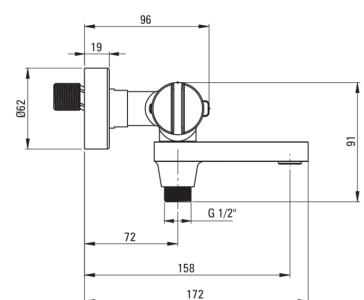

Baterie pentru cadă, cu termostat

Codul produsului: BCH_F1BT

EAN: 5907650836650

Culoarea: oțel șlefuit

Garanție [ani]: 7

Baterie

Finisaj	oțel
Material	alamă
Tipul bateriei	două mâner, cu termostat
Metoda de instalare	montare pe perete
Grupa acustică [db]	II (20 < x ≤ 30)
Supape de reținere	Da

Baterie cartuş

Blocarea temperaturii	Da
-----------------------	----

Pipe

Tipul pipei	pliabil
Raza de acțiune a pipei bateriei [mm]	153

Comutator funcții

Tipul comutatorului	pipă integrată
---------------------	----------------

Aeratoare

Tipul aeratorului	laminar, pivotant
Dimensiunea aeratorului	M24

Caracteristici:

- Finisaj crom periat inovativ și ușor de întreținut
- Doar cele mai bune materiale, a căror calitate a fost certificată prin teste de laborator
- Oferta include și agenți de curățare pentru toate tipurile de finisaje