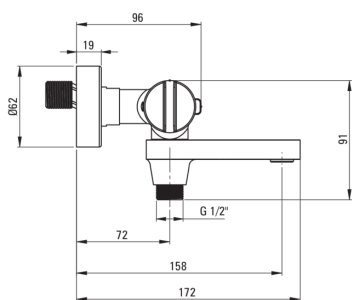

# Kádtöltő csaptelep, termosztatikus

Cikkszám: BCH\_F1BT  
EAN: 5907650836650  
Szín: szálcsiszolt acél  
Garancia [év]: 7

## Csaptelep betét

Hőmérséklet blokkoló gomb	Igen
---------------------------	------