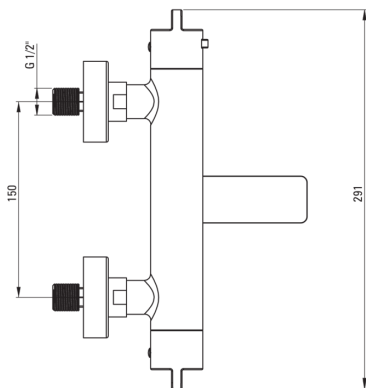

# Kádtöltő csaptelep, termosztatikus

Cikkszám: BCH\_F1BT  
EAN: 5907650836650  
Szín: szálcsiszolt acél  
Garancia [év]: 7

## Csaptelep

Kivitelezés	acél
Anyag	sárgaréz
Csaptelep típusa	kétkaros, termosztatikus
Beszerelési mód	fali
Akusztikai osztály [db]	II ( $20 < x \leq 30$ )
Visszacsapó szelepek	Igen

## Csaptelep betét

Hőmérséklet blokkoló gomb	Igen
---------------------------	------