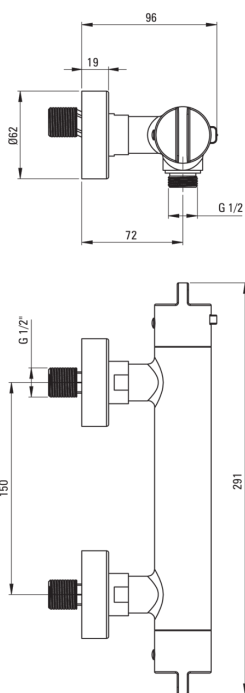

# Miscelatore Doccia, termostatico

**Codice prodotto:** BCH\_D4BT

**EAN:** 5907650817499

**Colore:** titanio

**Garanzia [anni]:** 7

## Miscelatore

Finitura	titanio
Materiale	in ottone
Tipo di miscelatore	a due maniglie, termostatico
Metodo di installazione	montaggio a parete
Gruppo acustico [db]	II (20 < x ≤ 30)
Valvole di non ritorno	Sì

## Caratteristiche:

- Innovativo rivestimento Titanio, resistente e facile da pulire
- Cartuccia termostatica per un'impostazione precisa della temperatura dell'acqua
- Il corpo del miscelatore è realizzato in ottone di altissima qualità
- Solo i migliori materiali, la cui qualità è stata confermata da test di laboratorio
- Blocco della temperatura a 38°C
- Manopole ergonomiche
- Ottone di prima qualità
- Combinazione di funzionalità ed estetica
- Le valvole di non ritorno rinforzate compensano gli sbalzi di pressione