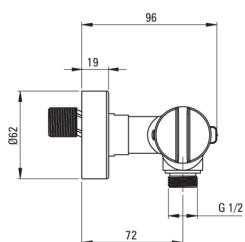

Mezclador de la ducha, termostático

Código de producto: BCH_D4BT

EAN: 5907650817499

Color: titanio

Garantía [años]: 7

Mezclador

Finalizar	titanio
Material	latón
Tipo de mezcladora	de dos maneras, termostático
Metodo de instalacion	montado en la pared
Grupo acústico [db]	II (20 <x ≤ 30)
Revisar válvulas	Sí

Características:

- Innovador duradero y fácil de limpiar el revestimiento de titanio
- Cabeza termostática que permite el ajuste preciso de la temperatura del agua
- Cuerpo de batería hecho de latón de la más alta calidad
- Solo los mejores materiales cuya calidad es confirmada por la investigación en el laboratorio
- El bloqueo de temperatura de 38 ° C previene las quemaduras
- Las perillas ergonómicas facilitan la regulación del flujo de salida de agua
- Latón de clase superior
- Combinación de funcionalidad y estética
- Saltos de presión de nivel de válvulas de retorno reforzadas