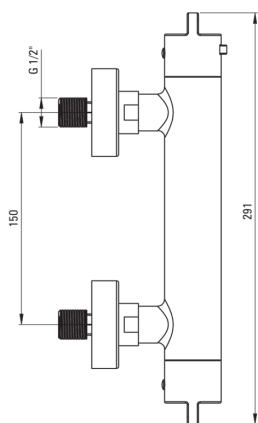

Mezclador de la ducha, termostático

Código de producto: BCH_D4BT

EAN: 5907650817499

Color: titanio

Garantía [años]: 7

Mezclador

Finalizar	titanio
Material	latón
Tipo de mezcladora	de dos maneras, termostático
Metodo de instalacion	montado en la pared
Grupo acústico [db]	II (20 <x ≤ 30)
Revisar válvulas	Sí

Características:

- Innovador duradero y fácil de limpiar el revestimiento de titanio
- Cabeza termostática que permite el ajuste preciso de la temperatura del agua
- Cuerpo de batería hecho de latón de la más alta calidad
- Solo los mejores materiales cuya calidad es confirmada por la investigación en el laboratorio
- El bloqueo de temperatura de 38 ° C previene las quemaduras
- Las perillas ergonómicas facilitan la regulación del flujo de salida de agua
- Latón de clase superior
- Combinación de funcionalidad y estética
- Saltos de presión de nivel de válvulas de retorno reforzadas