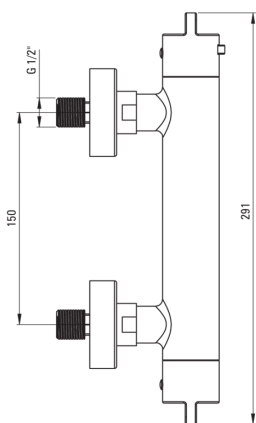

Mezclador de la ducha, termostático

Código de producto: BCH_D4BT

EAN: 5907650817499

Color: titanio

Garantía [años]: 7

Mezclador

Finalizar	titanio
Material	latón
Tipo de mezcladora	de dos maneras, termostático
Metodo de instalacion	montado en la pared
Grupo acústico [db]	II (20 <x ≤ 30)
Revisar válvulas	Sí

Características:

- Innovador duradero y fácil de limpiar el revestimiento de titanio
- Cabeza termostática que permite el ajuste preciso de la temperatura del agua
- Cuerpo de batería hecho de latón de la más alta calidad
- Solo los mejores materiales cuya calidad es confirmada por la investigación en el laboratorio
- El bloqueo de temperatura de 38 ° C previene las quemaduras
- Las perillas ergonómicas facilitan la regulación del flujo de salida de agua
- Latón de clase superior
- Combinación de funcionalidad y estética
- Saltos de presión de nivel de válvulas de retorno reforzadas