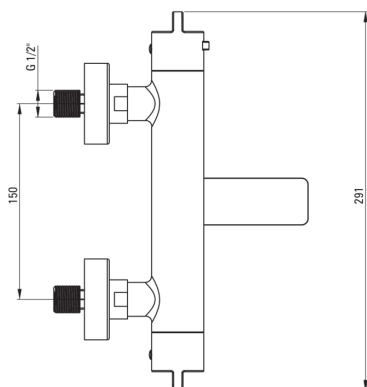

# Змішувач для ванни, термостатичний

Код продукту: BCH\_D1BT

EAN: 5907650817482

Колір: titanium

Гарантія: 7

## Змішувач

Оздоблення	titanium
Матеріал	латунь
Тип змішувача	з двома ручками, термостатичний
Спосіб монтажу	настінний
Акустична група	II ( $20 < x \leq 30$ )
Зворотні клапани	Так

## Аератори

Тип аератора	ламiнарний, рухомий
Розмір аератора	M24