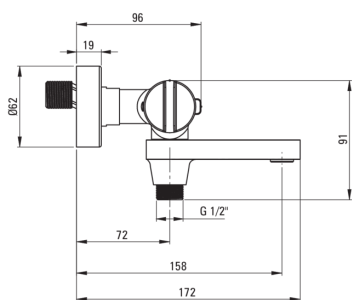

Змішувач для ванни, термостатичний

Код продукту: BCH_D1BT

EAN: 5907650817482

Колір: titanium

Гарантія: 7

Змішувач

Оздоблення	titanium
Матеріал	латунь
Тип змішувача	з двома ручками, термостатичний
Спосіб монтажу	настінний
Акустична група	II ($20 < x \leq 30$)
Зворотні клапани	Так

Картридж до змішувача

Блокування_температури	Так

Носики

Вид носика	рухомий
Діапазон виливу змішувача [мм]	153

Перемикач функції

Тип перемикача	інтегрований з носиком

Аератори

Тип аератора	ламiнарний, рухомий
Розмір аератора	M24

Відмінна риса:

- Інноваційне, міцне і легке в очищенні титанове покриття
- Термостатичний картридж для точного налаштування температури води
- Корпус змішувача виготовлений з високоякісної латуні
- Блокування температури 38°C для запобігання опіків
- Ергономічні ручки дозволяють легко регулювати потік води
- Латунь найвищого ґатунку
- Поєднання функціональності з естетикою
- Рухомий носик, який одночасно є перемикачем функцій
- Рухомий силіконовий аератор полегшує видалення вапняних відкладень
- Посилені зворотні клапани компенсують стрибки тиску
- Тільки найкращі матеріали, якість яких ми підтверджуємо дослідженнями в лабораторії
- Засіб для очищення санітарної арматури доступний у всіх кольорах