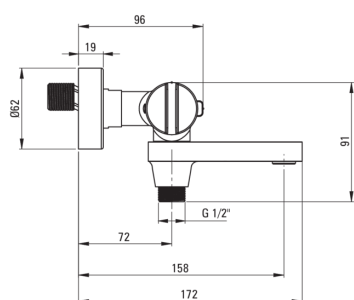

Смеситель для ванны, термостатический

Код товара: BCH_D1BT

EAN: 5907650817482

Цвет: titanium

Гарантия [лет]: 7

Смесители

Отделка	titanium
Материал	латунь
Вид смесителя	двухрычажный, термостатический
Способ монтажа	настенный
Акустическая группа [дБ]	II (20 < x ≤ 30)
Обратные клапаны	Да

Картридж к смесителю

Блокировка температуры	Да
------------------------	----

Изливы

Вид излива	складная
Длина излива [мм]	153

Переключатель функции

Тип переключателя	слитый с носиком
-------------------	------------------