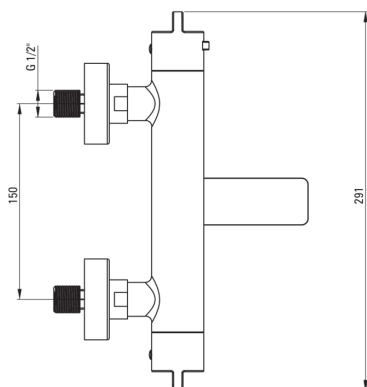

Смеситель для ванны, термостатический

Код товара: BCH_D1BT

EAN: 5907650817482

Цвет: titanium

Гарантия [лет]: 7

Смесители

Отделка	titanium
Материал	латунь
Вид смесителя	двухрычажный, термостатический
Способ монтажа	настенный
Акустическая группа [дБ]	II (20 < x ≤ 30)
Обратные клапаны	Да

Картридж к смесителю

Блокировка температуры	Да
------------------------	----

Изливы

Вид излива	складная
Длина излива [мм]	153

Переключатель функции

Тип переключателя	слитый с носиком
-------------------	------------------

Аэраторы

Тип аэратора	ламинарный, подвижный
Размер аэратора	M24

Отличительные черты:

- Инновационное, прочное и легко очищаемое титановое покрытие
- Термостатический картридж для точной настройки температуры воды
- Корпус смесителя изготовлен из латуни высочайшего качества
- Блокировка температуры 38°C для предотвращения ожогов
- Эргономичные ручки позволяют легко регулировать поток воды
- Высококачественная латунь
- Сочетание функциональности и эстетики
- Подвижный излив, который также является переключателем функций
- Подвижный силиконовый аэратор облегчает удаление известковых отложений
- Усиленные обратные клапаны компенсируют скачки напряжения
- Только лучшие материалы, качество которых подтверждено лабораторными испытаниями
- Предложение включает чистящее средство для арматуры всех цветов