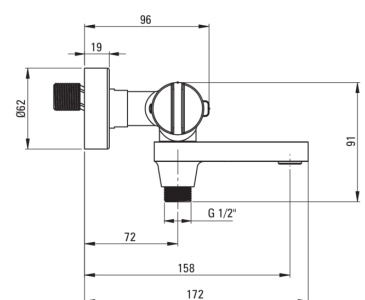

Baterie pentru cadă, cu termostat

Codul produsului: BCH_D1BT

EAN: 5907650817482

Culoarea: titan

Garanție [ani]: 7

Baterie

Finisaj	titan
Material	alamă
Tipul bateriei	două mânere, cu termostat
Metoda de instalare	montare pe perete
Grupa acustică [db]	II (20 < x ≤ 30)
Supape de reținere	Da

Baterie cartuş

Blocarea temperaturii	Da
-----------------------	----

Pipe

Tipul pipei	pliabil
Raza de acțiune a pipei bateriei [mm]	153

Comutator funcții

Tipul comutatorului	pipă integrată
---------------------	----------------

Aeratoare

Tipul aeratorului	laminar, pivotant
Dimensiunea aeratorului	M24

Caracteristici:

- Finisaj Titanium inovativ, rezistent și ușor de întreținut
- Cap cu termostat pentru reglarea cu precizie a temperaturii apei
- Corpul bateriei este fabricat din alamă de cea mai bună calitate.
- Doar cele mai bune materiale, a căror calitate a fost certificată prin teste de laborator
- Oferta include și agenți de curățare pentru toate tipurile de finisaje