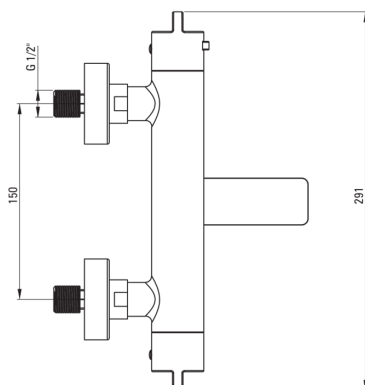

Baterie pentru cadă, cu termostat

Codul produsului: BCH_D1BT

EAN: 5907650817482

Culoarea: titan

Garanție [ani]: 7

Baterie

Finisaj	titan
Material	alamă
Tipul bateriei	două mânere, cu termostat
Metoda de instalare	montare pe perete
Grupa acustică [db]	II (20 < x ≤ 30)
Supape de reținere	Da

Baterie cartuş

Blocarea temperaturii	Da
-----------------------	----

Pipe

Tipul pipei	pliabil
Raza de acțiune a pipei bateriei [mm]	153

Comutator funcții

Tipul comutatorului	pipă integrată
---------------------	----------------

Aeratoare

Tipul aeratorului	laminar, pivotant
Dimensiunea aeratorului	M24

Caracteristici:

- Finisaj Titanium inovativ, rezistent și ușor de întreținut
- Cap cu termostat pentru reglarea cu precizie a temperaturii apei
- Corpul bateriei este fabricat din alamă de cea mai bună calitate.
- Doar cele mai bune materiale, a căror calitate a fost certificată prin teste de laborator
- Oferta include și agenți de curățare pentru toate tipurile de finisaje