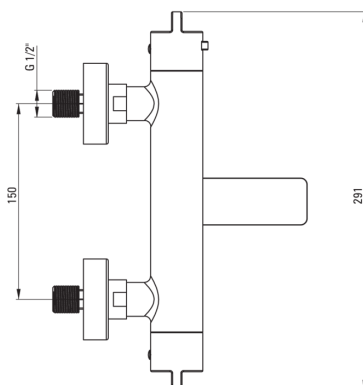

# Baterie pentru cadă, cu termostat

Codul produsului: BCH\_D1BT

EAN: 5907650817482

Culoarea: titan

Garanție [ani]: 7

## Baterie

Finisaj	titan
Material	alamă
Tipul bateriei	două mânere, cu termostat
Metoda de instalare	montare pe perete
Grupa acustică [db]	II (20 < x ≤ 30)
Supape de reținere	Da

## Pipe

Tipul pipei	pliabil
Raza de acțiune a pipei bateriei [mm]	153

## Aeratoare

Tipul aeratorului	laminar, pivotant
Dimensiunea aeratorului	M24