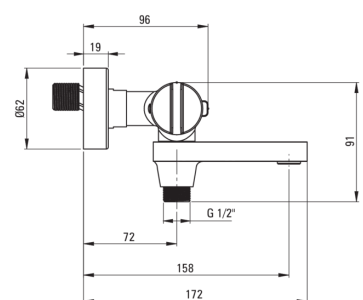

# Baterie pentru cadă, cu termostat

Codul produsului: BCH\_D1BT

EAN: 5907650817482

Culoarea: titan

Garanție [ani]: 7

## Baterie

Finisaj	titan
Material	alamă
Tipul bateriei	două mânere, cu termostat
Metoda de instalare	montare pe perete
Grupa acustică [db]	II (20 < x ≤ 30)
Supape de reținere	Da

## Pipe

Tipul pipei	pliabil
Raza de acțiune a pipei bateriei [mm]	153

## Aeratoare

Tipul aeratorului	laminar, pivotant
Dimensiunea aeratorului	M24