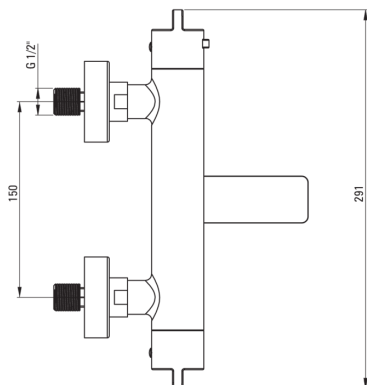

Kádtöltő csaptelep, termosztatikus

Cikkszám: BCH_D1BT
EAN: 5907650817482
Szín: Titanium
Garancia [év]: 7

Csaptelep

Kivitelezés	Titanium
Anyag	sárgaréz
Csaptelep típusa	kétkaros, termosztatikus
Beszereleési mód	fali
Akusztkai osztály [db]	II ($20 < x \leq 30$)
Visszacsapó szelepek	Igen

Csaptelep betét

Hőmérséklet blokkoló gomb	Igen
---------------------------	------

Kifolyócsövek

Kifolyó típusa	összecsukható
Csaptelep kifolyócső hatótávolsága [mm]	153

Funkcióváltó

Váltó típusa	a kifolyócsőbe integrálva
--------------	---------------------------

Perlátorok

Perlátor típusa	lamináris, mozgó
Perlátor mérete	M24

Kiemelések:

- Innovatív, tartós és könnyen tisztítható titanium bevonat
- Termosztatikus betét a vízhőmérséklet pontos beállításához
- A csaptelep teste a legkiválóbb minőségű sárgarézből készült
- 38°C hőmérséklet-zár az égési sérülések elkerülése érdekében
- Az ergonomikus gombok segítségével könnyen beállítható a vízáramlás
- Kiváló minőségű sárgaréz
- A funkcionalitás és az esztétikum ötvözése
- Mozgatható kifolyócső, amely egyben funkciókapcsoló is
- A mozgatható szilikon perlátor megkönnyíti a vízkőlerakódások eltávolítását
- A megerősített visszacsapó szelepek kompenzálják a nyomásemelkedéseket
- Csak a legjobb alapanyagokból, amelyek minőségét laboratóriumi vizsgálatok igazolták
- Az ajánlat tartalmaz egy tisztítószert a szerelvényekhez, amely bármilyen színhez használható