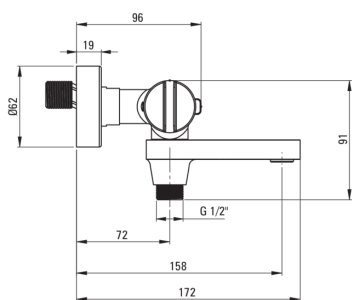

Kádtöltő csaptelep, termosztatikus

Cikkszám: BCH_D1BT
EAN: 5907650817482
Szín: Titanium
Garancia [év]: 7

Csaptelep

Kivitelezés	Titanium
Anyag	sárgaréz
Csaptelep típusa	kétkaros, termosztatikus
Beszereleési mód	fali
Akusztkai osztály [db]	II ($20 < x \leq 30$)
Visszacsapó szelepek	Igen

Csaptelep betét

Hőmérséklet blokkoló gomb	Igen
---------------------------	------

Kifolyócsövek

Kifolyó típusa	összecsukható
Csaptelep kifolyócső hatótávolsága [mm]	153

Funkcióváltó

Váltó típusa	a kifolyócsőbe integrálva
--------------	---------------------------

Perlátorok

Perlátor típusa	lamináris, mozgó
Perlátor mérete	M24

Kiemelések:

- Innovatív, tartós és könnyen tisztítható titanium bevonat
- Termosztatikus betét a vízhőmérséklet pontos beállításához
- A csaptelep teste a legkiválóbb minőségű sárgarézből készült
- 38°C hőmérséklet-zár az égési sérülések elkerülése érdekében
- Az ergonomikus gombok segítségével könnyen beállítható a vízáramlás
- Kiváló minőségű sárgaréz
- A funkcionalitás és az esztétikum ötvözése
- Mozgatható kifolyócső, amely egyben funkciókapcsoló is
- A mozgatható szilikon perlátor megkönnyíti a vízkőlerakódások eltávolítását
- A megerősített visszacsapó szelepek kompenzálják a nyomásemelkedéseket
- Csak a legjobb alapanyagokból, amelyek minőségét laboratóriumi vizsgálatok igazolták
- Az ajánlat tartalmaz egy tisztítószert a szerelvényekhez, amely bármilyen színhez használható