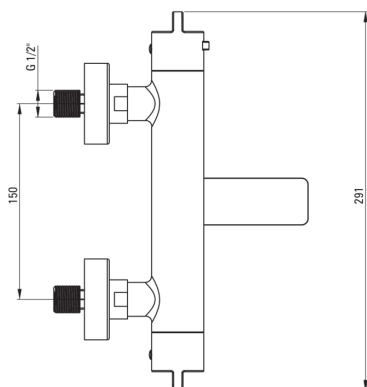

Robinet de bain, thermostatique

Code produit: BCH_D1BT

EAN: 5907650817482

Couleur: titane

Garantie [années]: 7

Mitigeur

Finition	titane
Matériel	cuivre
Type de mitigeur	à deux poignées, thermostatique
Méthode de montage	mur
Groupe acoustique [db]	II ($20 < x \leq 30$)
Clapets anti-retour	Oui

Cartouche mélangeur

Blocage de la température	Oui
---------------------------	-----

Becs

Type de bec	pliable
La distance de bec de robinet [mm]	153

Commutateur de fonction

Type de commutateur	intégré au bec
---------------------	----------------

Aérateurs

Type d'aérateur	laminaire, mobile
Taille de l'aérateur	M24

Caractéristiques:

- Revêtement en titane innovant, durable et facile à nettoyer
- Tête thermostatique pour un réglage précis de la température de l'eau
- Le corps du mitigeur est en cuivre de la plus haute qualité
- Verrouillage de la température à 38°
- Les boutons ergonomiques facilitent le réglage du débit d'eau
- Laiton de qualité supérieure
- Une combinaison de fonctionnalité et d'esthétique
- Un bec mobile qui est aussi un interrupteur de fonction
- L'aérateur mobile en silicone facilite l'élimination des dépôts calcaires
- Des clapets anti-retour renforcés compensent les coups de bélier
- Seuls les meilleurs matériaux, dont la qualité a été confirmée par des tests en laboratoire
- L'offre comprend un produit de nettoyage pour les luminaires de toutes les couleurs