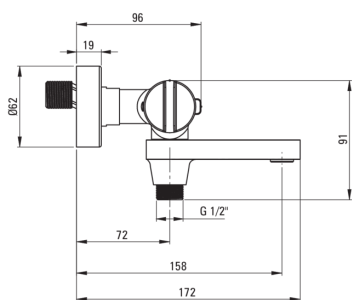

Robinet de bain, thermostatique

Code produit: BCH_D1BT

EAN: 5907650817482

Couleur: titane

Garantie [années]: 7

Mitigeur

Finition	titane
Matériel	cuivre
Type de mitigeur	à deux poignées, thermostatique
Méthode de montage	mur
Groupe acoustique [db]	II ($20 < x \leq 30$)
Clapets anti-retour	Oui

Cartouche mélangeur

Blocage de la température	Oui
---------------------------	-----

Becs

Type de bec	pliable
La distance de bec de robinet [mm]	153

Commutateur de fonction

Type de commutateur	intégré au bec
---------------------	----------------

Aérateurs

Type d'aérateur	laminaire, mobile
Taille de l'aérateur	M24

Caractéristiques:

- Revêtement en titane innovant, durable et facile à nettoyer
- Tête thermostatique pour un réglage précis de la température de l'eau
- Le corps du mitigeur est en cuivre de la plus haute qualité
- Verrouillage de la température à 38°
- Les boutons ergonomiques facilitent le réglage du débit d'eau
- Laiton de qualité supérieure
- Une combinaison de fonctionnalité et d'esthétique
- Un bec mobile qui est aussi un interrupteur de fonction
- L'aérateur mobile en silicone facilite l'élimination des dépôts calcaires
- Des clapets anti-retour renforcés compensent les coups de bélier
- Seuls les meilleurs matériaux, dont la qualité a été confirmée par des tests en laboratoire
- L'offre comprend un produit de nettoyage pour les luminaires de toutes les couleurs