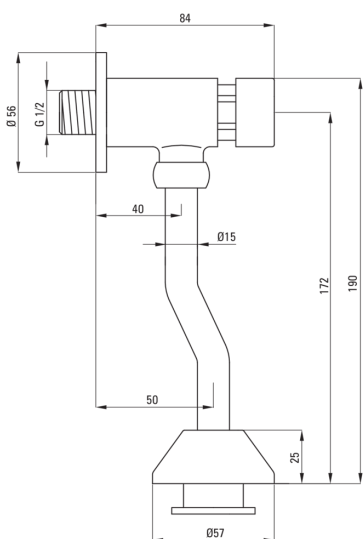

PRESS

Смеситель для писсуара, порционный

 deante

Код товара: BCH_098L

EAN: 5908212051023

Цвет: хром

Гарантия [лет]: 7

Смесители

Отделка	хром
Материал	латунь
Вид смесителя	пресс
Способ монтажа	скрытого монтажа
Акустическая группа [дБ]	II (20 < x ≤ 30)

Отличительные черты:

- Корпус смесителя изготовлен из латуни высочайшего качества
- Смеситель типа PRESS с временным закрытием
- Только лучшие материалы, качество которых подтверждено лабораторными испытаниями
- Предложение включает чистящее средство для арматуры всех цветов