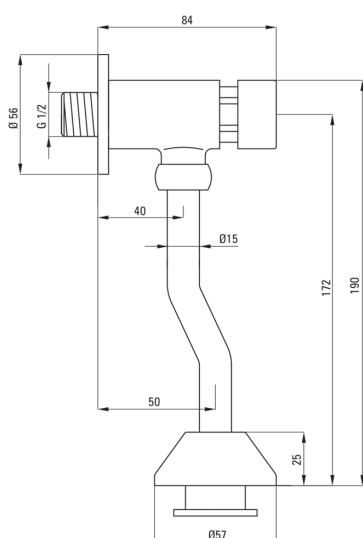

## Urinalarmatur, selbstschließend

Artikel-Nr.: BCH\_098L

EAN: 5908212051023

Farbe: Chrom

Garantie [Jahre]: 7

### Armatur

Ausführung	Chrom
Material	Messing
Art der armatur	Press
Methode der montage	Unterputz-
Akkustische gruppe	II