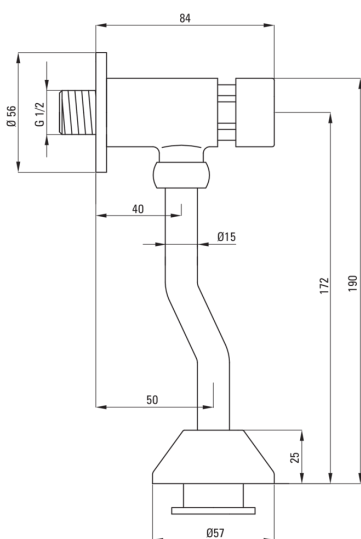

PRESS

Urinalarmatur, selbstschließend

Artikel-Nr.: BCH_098L

EAN: 5908212051023

Farbe: Chrom

Garantie [Jahre]: 7

Armatur

| | |
|---------------------|------------|
| Ausführung | Chrom |
| Material | Messing |
| Art der armatur | Press |
| Methode der montage | Unterputz- |
| Akkustische gruppe | II |