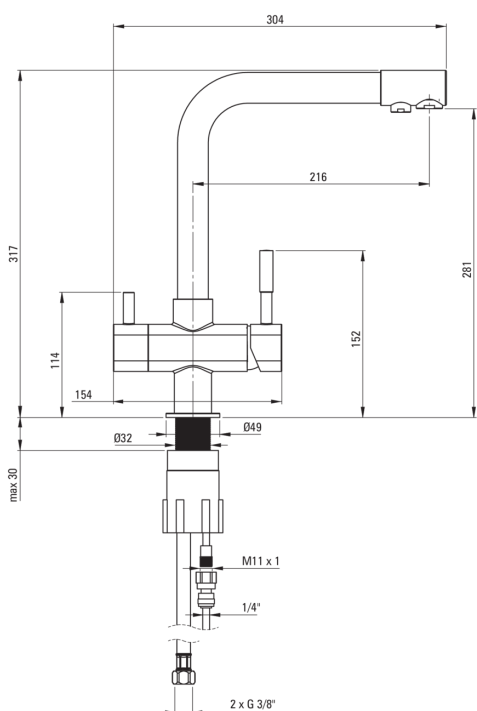

Змішувач для кухні, з підключенням до фільтру для води

 deante

Код продукту: BCH_065M

EAN: 5908212089439

Колір: хром

Гарантія: 7

Змішувач

Оздоблення	хром
Матеріал	латунь
Тип змішувача	змішувачий, з однією ручкою, для підключення фільтра води
Спосіб монтажу	стоячий
Клас витрати	Z - 4-9 л/хв
Акустична група	II (20 < x ≤ 30)

Картридж до змішувача

Розмір керамічного картриджа	35 мм
------------------------------	-------

Носики

Вид носика	рухомий
Діапазон виліву змішувача [мм]	216
Матеріал	латунь

Перемикач функції

Тип перемикача	механічний
----------------	------------

Аератори

Тип аератора	honeycomb
Розмір аератора	M22

З'єднувальні шланги

Довжина [мм]	450
Винт до інсталяції	3/8"
Винт кронштейна	M10

Відмінна риса:

- Корпус змішувача виготовлений з високоякісної латуні
- Змішувач оснащений аератором для аерації струменя
- Монтажна втулка полегшує монтаж змішувача
- З'єднувальні шланги в комплекті
- Клас витрати (4-9 л / хв) дозволяє знизити витрату води
- Кран з підключенням до фільтру для води
- Тільки найкращі матеріали, якість яких ми підтверджуємо дослідженнями в лабораторії
- Міцні кінці шланга з латуні
- Засіб для очищення санітарної арматури доступний у всіх кольорах