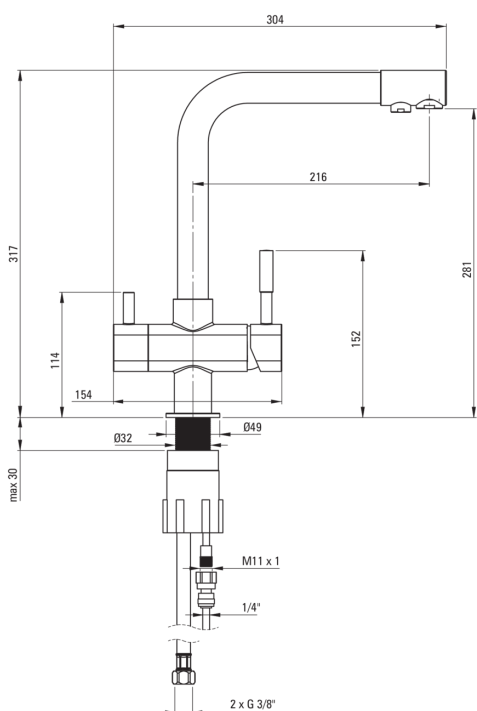

# Kuhinjska armatura, s priklučkom za vodni filter

koda izdelka: BCH\_065M

EAN: 5908212089439

Barva: krom

Garancija [leta]: 7

## Mešalna kartuša

Velikost keramične kartuše	35 mm
----------------------------	-------

## Izlivi

Tip izliva	vrtljivo
Dolžina izliva [mm]	216
Material	medenina

## Povezovalne cevi

Dolžina [mm]	450
Montažni navoj	3/8"
Navoj priklučka 1/2"	M10