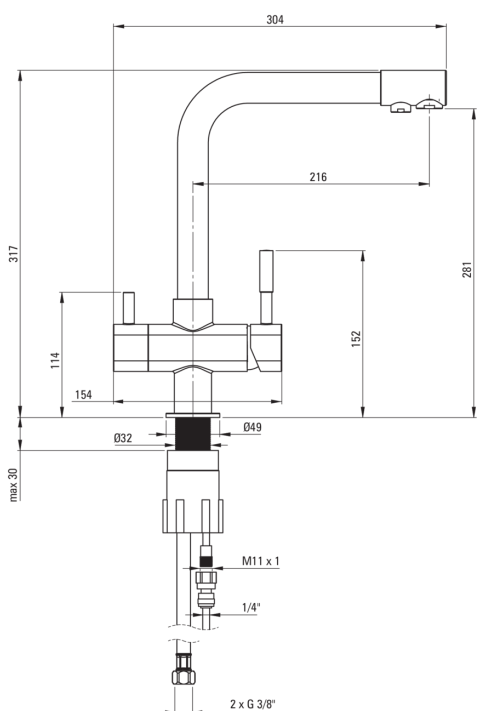

Kuhinjska armatura, s priklučkom za vodni filter

 deante

koda izdelka: BCH_065M

EAN: 5908212089439

Barva: krom

Garancija [leta]: 7

Armatura vključena

Finiš	krom
Material	medenina
Tip armature	armatura, z eno ročico, za prikluček vodnega filtra
Metoda montaže	stoječ
Razred pretoka [l/min]	Z - 4-9 l/min
Zvočni razred [db]	II (20 < x ≤ 30)

Mešalna kartuša

Velikost keramične kartuše	35 mm
----------------------------	-------

Izlivi

Tip izliva	vrtljivo
Dolžina izliva [mm]	216
Material	medenina

Funkcijsko stikalo

Tip stikala	mehansko
-------------	----------

Perlator

Tip perlatorja	satovje
Velikost perlatorja	M22

Povezovalne cevi

Dolžina [mm]	450
Montažni navoj	3/8"
Navoj priključka 1/2"	M10

karakteristike:

- Telo armature je izdelano iz najkakovostnejše medenine
- Armatura je opremljena s perlatorjem za vodni curek
- Montažni tulec olajša namestitev armature
- Priložene priključne cevi
- Razred pretoka Z (4-9 l/min) omogoča zmanjšanje porabe vode
- Prikluček na vodni filter
- Samo najboljši materiali, katerih kakovost je potrjena z laboratorijskimi testi
- Trpežen zaključek cevi iz medenine
- Ponudba vsebuje čistilno sredstvo za armature vseh barv