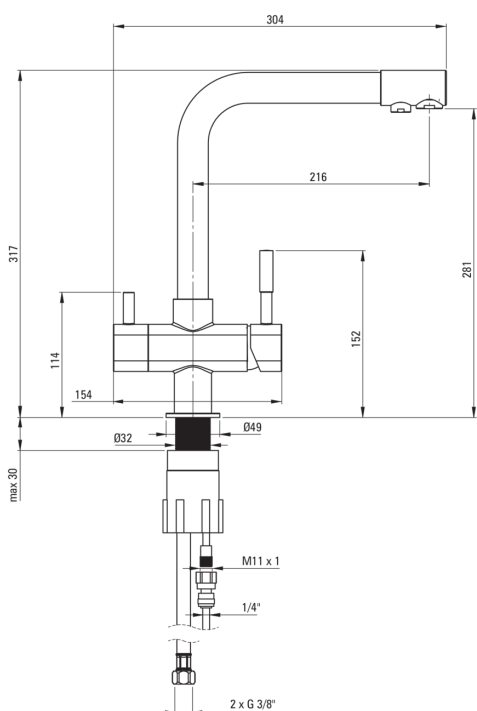

# Baterie pentru bucătărie, cu racord pentru filtrul de apă

Codul produsului: BCH\_065M

EAN: 5908212089439

Culoarea: cromat

Garanție [ani]: 7

## Baterie cartuș

Dimensiunea cartușului ceramic	35 mm
--------------------------------	-------

## Pipe

Tipul pipei	pivot
Raza de acțiune a pipei bateriei [mm]	216
Material	alamă

## Furtunuri de racordare

Lungimea [mm]	450
Filet de instalare	3/8"
Filet de conexiune	M10