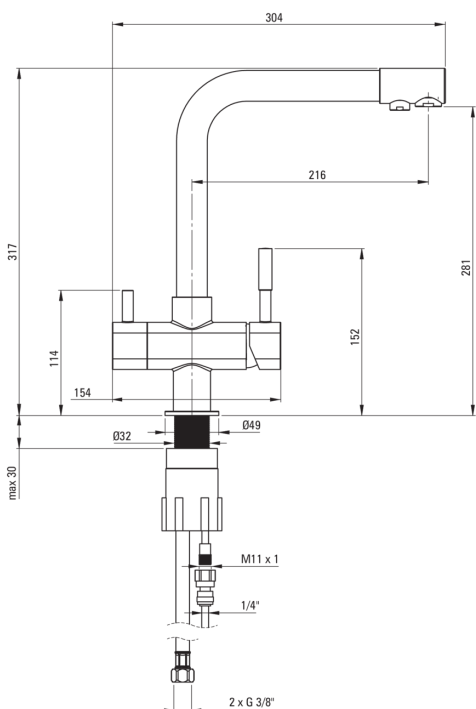

Baterie pentru bucătărie, cu racord pentru filtrul de apă

Codul produsului: BCH_065M

EAN: 5908212089439

Culoarea: cromat

Garanție [ani]: 7

Baterie

Finisaj	cromat
Material	alamă
Tipul bateriei	baterie, un mâner, pentru racordarea la filtrul de apă
Metoda de instalare	de sine stătător
Clasa de debit [l/min]	Z - 4-9 l/min
Grupa acustică [db]	II (20 < x ≤ 30)

Baterie cartuș

Dimensiunea cartușului ceramic	35 mm
--------------------------------	-------

Pipe

Tipul pipei	pivot
Raza de acțiune a pipei bateriei [mm]	216
Material	alamă

Comutator funcții

Tipul comutatorului	mecanic
---------------------	---------

Aeratoare

Tipul aeratorului	honeycomb
Dimensiunea aeratorului	M22

Furtunuri de racordare

Lungimea [mm]	450
Filet de instalare	3/8"
Filet de conexiune	M10

Caracteristici:

- Corpul bateriei este fabricat din alamă de cea mai bună calitate.
- Bateria este dotată cu aerator.
- Manșonul de instalare ușurează instalarea bateriei.
- Furtunuri de racordare de 45 cm incluse
- Clasa de debit Z (4-9 l/min) permite reducerea consumului de apă.
- Baterie cu posibilitate de a conecta la filtru de apă
- Doar cele mai bune materiale, a căror calitate a fost certificată prin teste de laborator
- Capetele furtunurilor făcute din alamă rezistentă
- Oferta include și agenți de curățare pentru toate tipurile de finisaje