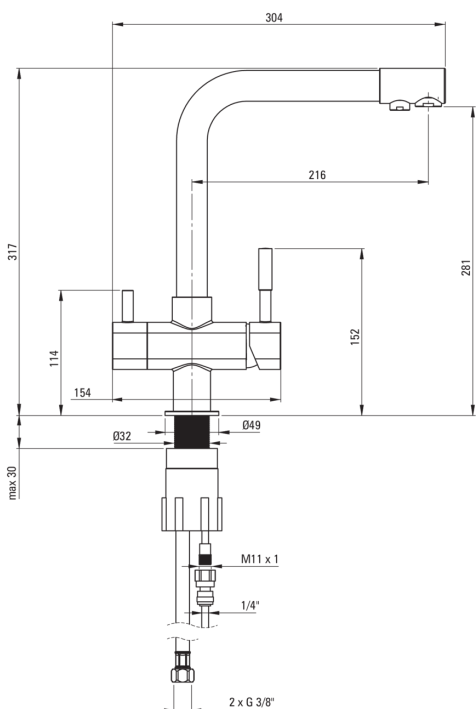

Bateria kuchenna z podłączeniem do filtra wody

Cena Netto: 462,60 zł
Cena Brutto: 569,00 zł

deante

Kod produktu: BCH_065M

EAN: 5908212089439

Kolor: chrom

Gwarancja [lata]: 7

Bateria

Wykończenie	chrom
Materiał	mosiądz
Rodzaj baterii	mieszaczowa, jednouchwytowa, do podłączenia filtra wody
Sposób montażu	stojący
Klasa przepływu [l/min]	Z - 4-9 l/min
Grupa akustyczna [db]	II (20 < x ≤ 30)

Głowica do baterii

Rozmiar głowicy ceramicznej	35 mm
-----------------------------	-------

Wylewka

Rodzaj wylewki	obrotowa
Zasięg wylewki baterijnej [mm]	216
Materiał	mosiądz

Przełącznik funkcji

Typ przełącznika	mechaniczny
------------------	-------------

Aerator

Typ aeratora	honeycomb
Rozmiar aeratora	M22

Wężyk przyłączeniowy

Długość [mm]	450
Gwint od instalacji	3/8"
Gwint przyłącza	M10

Wyróżniki:

- Korpus baterii wykonany z najwyższej jakości mosiądzu
- Bateria wyposażona w aerator napowietrzający strumień
- Tuleja montażowa ułatwia montaż baterii
- Wężyki przyłączeniowe w komplecie
- Klasa przepływu Z (4-9 l/min) pozwala na zredukowanie zużycia wody
- Bateria z podłączeniem do filtra wody
- Tylko najlepsze materiały, których jakość potwierdzamy badaniami w laboratorium
- Trwałe końcówki węża wykonane z mosiądzu
- W ofercie preparat do czyszczenia armatury we wszystkich kolorach