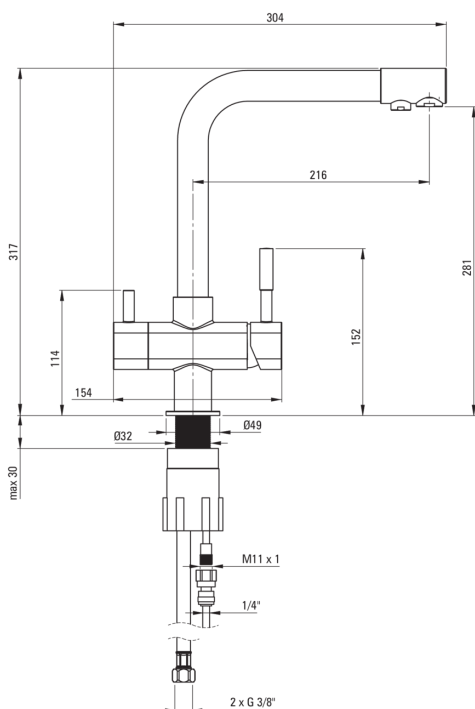

# Bateria kuchenna z podłączeniem do filtra wody

Cena Netto: 462,60 zł  
Cena Brutto: 569,00 zł

deante

Kod produktu: BCH\_065M

EAN: 5908212089439

Kolor: chrom

Gwarancja [lata]: 7

## Głowica do baterii

Rozmiar głowicy ceramicznej	35 mm
-----------------------------	-------

## Wylewka

Rodzaj wylewki	obrotowa
Zasięg wylewki baterijnej [mm]	216
Materiał	mosiądz

## Wężyk przyłączeniowy

Długość [mm]	450
Gwint od instalacji	3/8"
Gwint przyłącza	M10