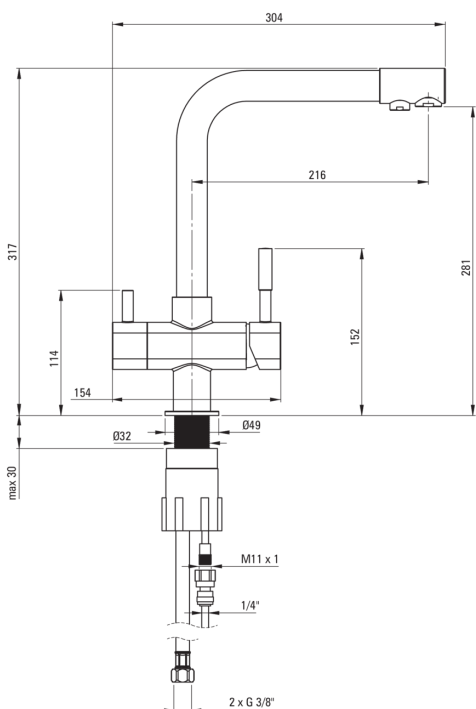

Konyhai csaptelep, vízszűrő csatlakozóval

Cikkszám: BCH_065M

EAN: 5908212089439

Szín: króm

Garancia [év]: 7

Csaptelep

Kivitelezés	króm
Anyag	sárgaréz
Csaptelep típusa	keverő, egykaros, vízszűrő csatlakoztatásához
Beszereleési mód	álló
Átfolyási osztály [l/perc]	Z - 4-9 l/min
Akusztikai osztály [db]	II (20 < x ≤ 30)

Csaptelep betét

Betét mérete	35 mm
--------------	-------

Kifolyócsövek

Kifolyó típusa	forgatható
Csaptelep kifolyócső hatótávolsága [mm]	216
Anyag	sárgaréz

Funkcióváltó

Váltó típusa	mechanikus
--------------	------------

Perlátorok

Perlátor típusa	honeycomb
Perlátor mérete	M22

Csatlakozó tömlők

Hosszúság [mm]	450
Menet beszereléshez	3/8"
Csatlakozó menet	M10

Kiemelések:

- A csaptelep teste a legkiválóbb minőségű sárgarézből készült
- A csaptelep perlátorral van felszerelve
- A szerelőhüvely megkönnyíti a csaptelep felszerelését
- 45 cm-es csatlakozó tömlők mellékelve
- Z átfolyási osztály (4-9 l/perc), amely lehetővé teszi a vízfogyasztás csökkentését
- Csaptelep vízszűrő csatlakozással
- Csak a legjobb alapanyagokból, amelyek minőségét laboratóriumi vizsgálatok igazolták
- Strapabíró csővégek sárgarézből
- Az ajánlat tartalmaz egy tisztítószert a szerelvényekhez, amely bármilyen színhez használható