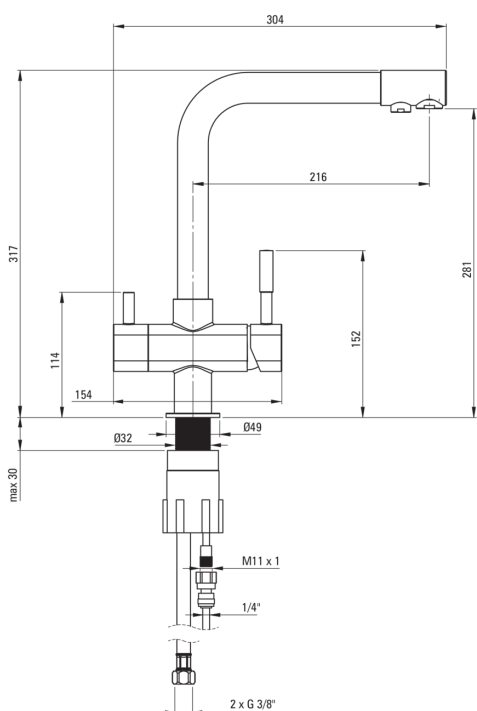

# Robinet de cuisine, avec connexion au filtre à eau

Code produit: BCH\_065M

EAN: 5908212089439

Couleur: chrome

Garantie [années]: 7

## Cartouche mélangeur

Taille de la cartouche en céramique	35 mm
-------------------------------------	-------

## BeCS

Type de bec	tournant
La distance de bec de robinet [mm]	216
Matériel	cuivre

## Flexibles de raccordement

Longueur [mm]	450
Fil d'installation	3/8"
Fil de connexion	M10