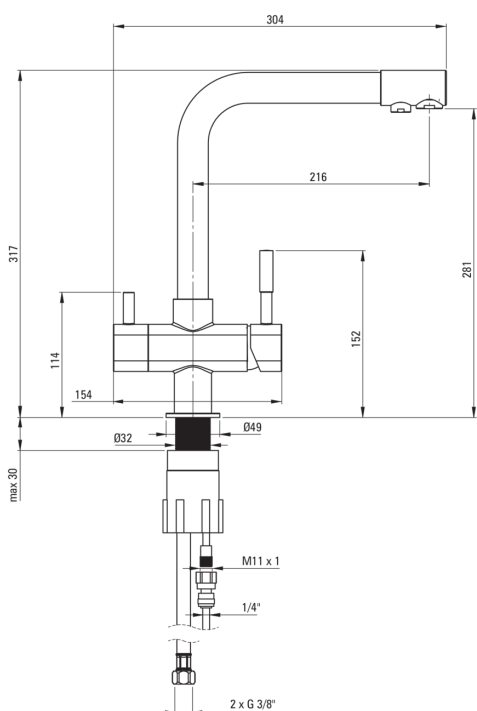

Grifo de la cocina, con conexión de filtro de agua

Código de producto: BCH_065M

EAN: 5908212089439

Color: cromo

Garantía [años]: 7

Mezclador

Finalizar	cromo
Material	latón
Tipo de mezcladora	mezclador, piloto único, Para la conexión del filtro de agua
Metodo de instalacion	de pie
Clase de flujo [l/min]	Z - 4-9 l/min
Grupo acústico [db]	II (20 <x ≤ 30)

Cartucho mezclador

Tamaño del cartucho de cerámica	35 mm
---------------------------------	-------

Boquiabiertos

Tipo de boquilla	girar
Rango de boquiabierto de mezclador [mm]	216
Material	latón

Interruptor de función

Tipo de interruptor	mecánico
---------------------	----------

Aireador

Tipo aéreo	panel
Tamaño del aireador	M22

Conectando mangueras

Longitud [mm]	450
Hilo de instalación	3/8"
Hilo de conexión	M10

Características:

- Cuerpo de batería hecho de latón de la más alta calidad
- Batería equipada con una aireación del aireador de la corriente
- La manga de montaje facilita la instalación de la batería
- Mangueras de conexión incluidas
- La clase de flujo con (4-9 l/min) le permite reducir el consumo de agua
- Batería con conexión al filtro de agua
- Solo los mejores materiales cuya calidad es confirmada por la investigación en el laboratorio
- Consejos de manguera duraderos hechos de latón