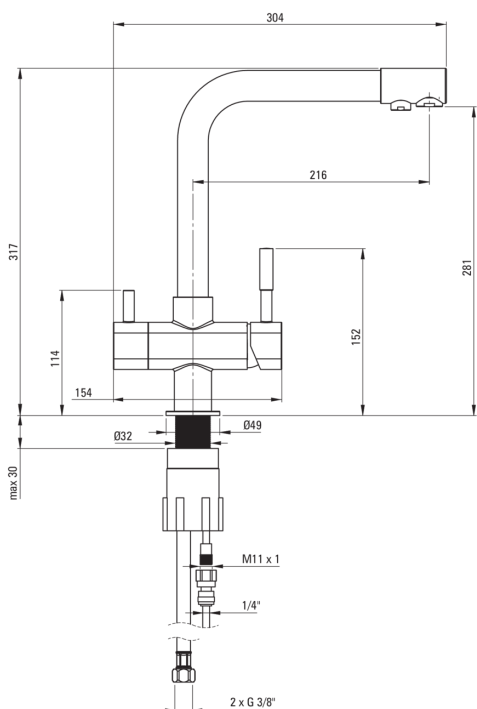

Küchenarmatur, mit Anschluss an Wasserfilter

Artikel-Nr.: BCH_065M

EAN: 5908212089439

Farbe: Chrom

Garantie [Jahre]: 7

Armatur

| | |
|--------------------------|--|
| Ausführung | Chrom |
| Material | Messing |
| Art der armatur | Mischer, Einhebel, für Wasserfilteranschluss |
| Methode der montage | stehend |
| Durchflussklasse [l/min] | Z - 4-9 l/min |
| Akkustische gruppe | II |

Kartusche

| | |
|---------------------|-------|
| Größe der kartusche | 35 mm |
|---------------------|-------|

Ausläufe

| | |
|-----------------------|------------|
| Auslaufart | schwenkbar |
| Armaturausladung [mm] | 216 |
| Material | Messing |

Anschlusschläuche

| | |
|----------------------|------|
| Länge | 450 |
| Installationsgewinde | 3/8" |
| Anschlussgewinde | M10 |

Charakteristische Merkmale:

- Armaturkörper ist aus hochwertigem Messing gefertigt
- Armatur ist mit einem Strahlbelüfter ausgestattet
- Montagehülse erleichtert die Montage der Armatur
- 45 cm Anschlusschläuche im Set
- Durchflussklasse Z (4-9 l/min) ermöglicht einen reduzierten Wasserverbrauch
- Armatur mit Anschluss an Wasserfilter
- Nur die besten Materialien, deren Qualität durch Laboruntersuchungen bestätigt wird
- Langlebige Schlauchenden aus Messing
- Im Angebot Präparat zum Reinigen von Armaturen in allen Ausführungen