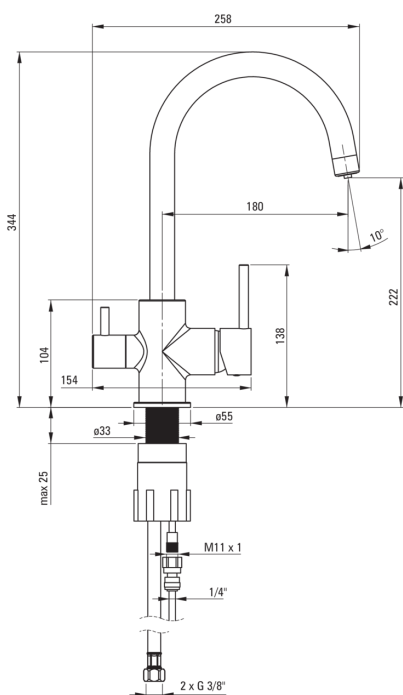

# Змішувач для кухні, з підключенням до фільтра для води

 deante

Код продукту: BCH\_064M

EAN: 5908212089415

Колір: хром

Гарантія: 7

## Картридж до змішувача

Розмір керамічного картриджа	35 мм
------------------------------	-------

## Носики

Вид носика	рухомий
Діапазон виливу змішувача [мм]	180
Матеріал	латунь

## З'єднувальні шланги

Довжина [мм]	450
Винт до інсталяції	3/8"
Винт кронштейна	M10