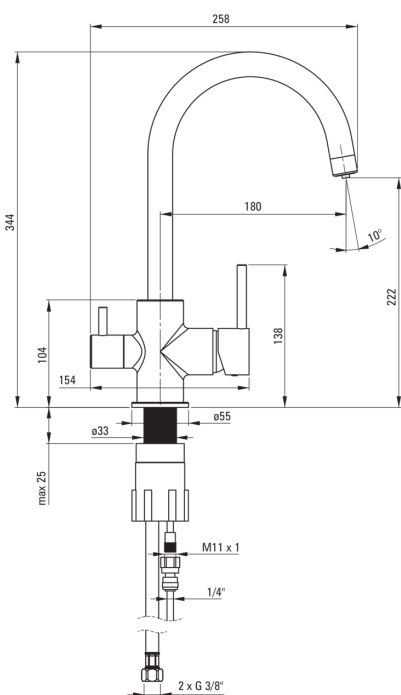

# Змішувач для кухні, з підключенням до фільтра для води

 deante

Код продукту: BCH\_064M

EAN: 5908212089415

Колір: хром

Гарантія: 7

## Картридж до змішувача

Розмір керамічного картриджа	35 мм
------------------------------	-------

## Носики

Вид носика	рухомий
Діапазон виливу змішувача [мм]	180
Матеріал	латунь

## З'єднувальні шланги

Довжина [мм]	450
Винт до інсталяції	3/8"
Винт кронштейна	M10