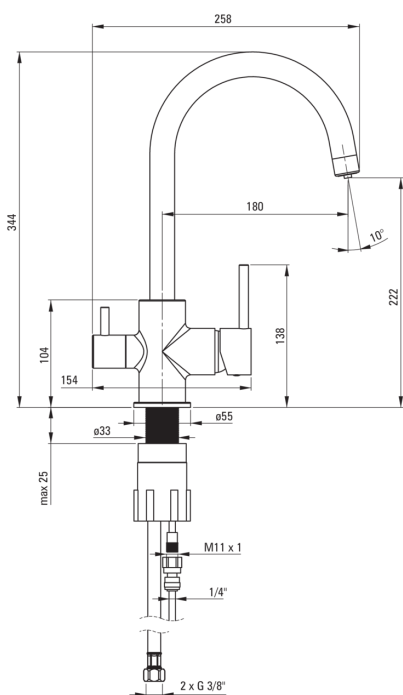

Kuhinjska armatura, s priklučkom za vodni filter

 deante

koda izdelka: BCH_064M

EAN: 5908212089415

Barva: krom

Garancija [leta]: 7

Armatura vključena

Finiš	krom
Material	medenina
Tip armature	armatura, za priključek vodnega filtra
Metoda montaže	stoječ
Zvočni razred [db]	II ($20 < x \leq 30$)

Mešalna kartuša

Velikost keramične kartuše	35 mm
----------------------------	-------

Izlivi

Tip izliva	vrtljivo
Dolžina izliva [mm]	180
Material	medenina

Funkcijsko stikalo

Tip stikala	mehansko
-------------	----------

Perlator

Tip perlatorja	drugo
Velikost perlatorja	M22

Povezovalne cevi

Dolžina [mm]	450
Montažni navoj	3/8"
Navoj priključka 1/2"	M10

karakteristike:

- Telo armature je izdelano iz najkakovostnejše medenine
- Armatura je opremljena s perlatorjem za vodni curek
- Montažni tulec olajša namestitev armature
- Priložene priključne cevi
- Priključek na vodni filter
- Samo najboljši materiali, katerih kakovost je potrjena z laboratorijskimi testi
- Trpežen zaključek cevi iz medenine
- Ponudba vsebuje čistilno sredstvo za armature vseh barv