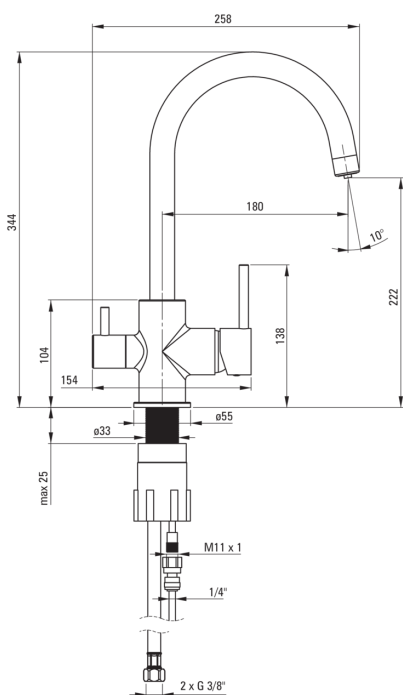

Kuhinjska armatura, s priključkom za vodni filter

 deante

koda izdelka: BCH_064M

EAN: 5908212089415

Barva: krom

Garancija [leta]: 7

Armatura vključena

Finiš	krom
Material	medenina
Tip armature	armatura, za priključek vodnega filtra
Metoda montaže	stoječ
Zvočni razred [db]	II ($20 < x \leq 30$)

Mešalna kartuša

Velikost keramične kartuše	35 mm
----------------------------	-------

Izlivi

Tip izliva	vrtljivo
Dolžina izliva [mm]	180
Material	medenina

Funkcijsko stikalo

Tip stikala	mehansko
-------------	----------

Perlator

Tip perlatorja	drugo
Velikost perlatorja	M22

Povezovalne cevi

Dolžina [mm]	450
Montažni navoj	3/8"
Navoj priključka 1/2"	M10

karakteristike:

- Telo armature je izdelano iz najkakovostnejše medenine
- Armatura je opremljena s perlatorjem za vodni curek
- Montažni tulec olajša namestitvev armature
- Priložene priključne cevi
- Priključek na vodni filter
- Samo najboljši materiali, katerih kakovost je potrjena z laboratorijskimi testi
- Trpežen zaključek cevi iz medenine
- Ponudba vsebuje čistilno sredstvo za armature vseh barv