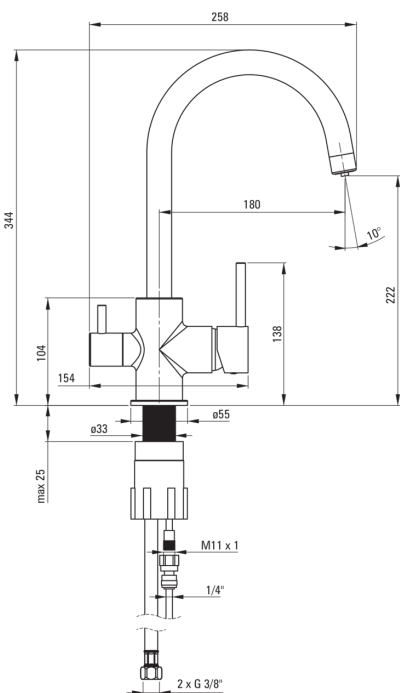

Смеситель для кухни, с подключением для фильтра воды

Код товара: BCH_064M

EAN: 5908212089415

Цвет: хром

Гарантия [лет]: 7

Смесители

Отделка	хром
Материал	латунь
Вид смесителя	смешивающий, к подключению фильтра воды
Способ монтажа	стоящий
Акустическая группа [дБ]	II ($20 < x \leq 30$)

Картридж к смесителю

Размер картриджа	35 мм
------------------	-------

Изливы

Вид излива	оборачиваемая
Длина излива [мм]	180
Материал	латунь

Переключатель функции

Тип переключателя	механический
-------------------	--------------

Аэраторы

Тип аэратора	другой
Размер аэратора	M22

Соединительные шланги

Длина [мм]	450
Винт к инсталляции	3/8"
Винт кронштейна	M10

Отличительные черты:

- Корпус смесителя изготовлен из латуни высочайшего качества
- Смеситель оборудован струйным аэратором
- Монтажная втулка облегчает установку смесителя
- Соединительные шланги 45 см в комплекте
- Смеситель с подключением к фильтру для воды
- Только лучшие материалы, качество которых подтверждено лабораторными испытаниями
- Прочные наконечники шлангов из латуни
- Предложение включает чистящее средство для арматуры всех цветов