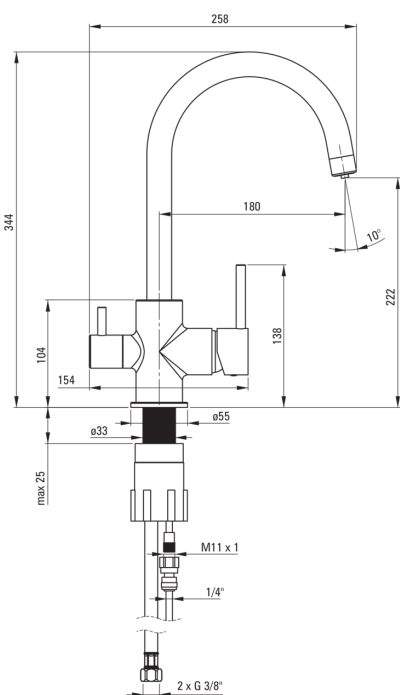

# Baterie pentru bucătărie, cu racord pentru filtrul de apă

Codul produsului: BCH\_064M

EAN: 5908212089415

Culoarea: cromat

Garanție [ani]: 7

## Baterie cartuș

Dimensiunea cartușului ceramic	35 mm
--------------------------------	-------

## Pipe

Tipul pipei	pivot
Raza de acțiune a pipei bateriei [mm]	180
Material	alamă

## Furtunuri de racordare

Lungimea [mm]	450
Filet de instalare	3/8"
Filet de conexiune	M10