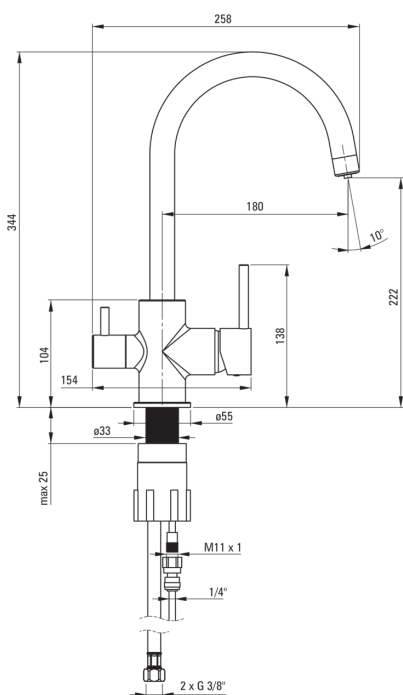

# Baterie pentru bucătărie, cu racord pentru filtrul de apă

Codul produsului: BCH\_064M

EAN: 5908212089415

Culoarea: cromat

Garanție [ani]: 7

## Baterie cartuș

Dimensiunea cartușului ceramic	35 mm
--------------------------------	-------

## Pipe

Tipul pipei	pivot
Raza de acțiune a pipei bateriei [mm]	180
Material	alamă

## Furtunuri de racordare

Lungimea [mm]	450
Filet de instalare	3/8"
Filet de conexiune	M10