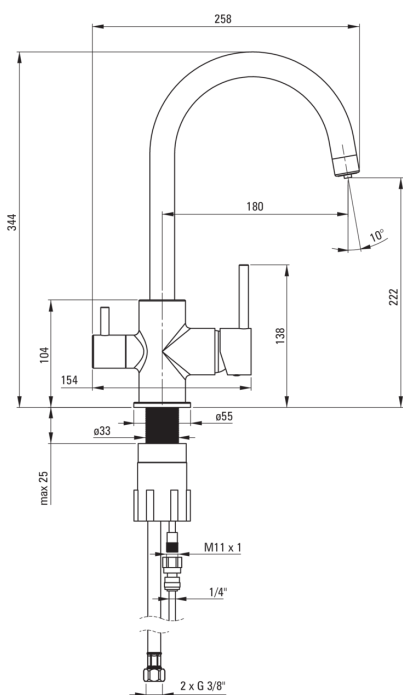

## Bateria

Wykończenie	chrom
Materiał	mosiądz
Rodzaj baterii	mieszaczowa, do podłączenia filtra wody
Sposób montażu	stojący
Grupa akustyczna [db]	II (20 < x ≤ 30)

## Głowica do baterii

Rozmiar głowicy ceramicznej	35 mm
-----------------------------	-------

## Wylewka

Rodzaj wylewki	obrotowa
Zasięg wylewki baterijnej [mm]	180
Materiał	mosiądz

## Wężyk przyłączeniowy

Długość [mm]	450
Gwint od instalacji	3/8"
Gwint przyłącza	M10