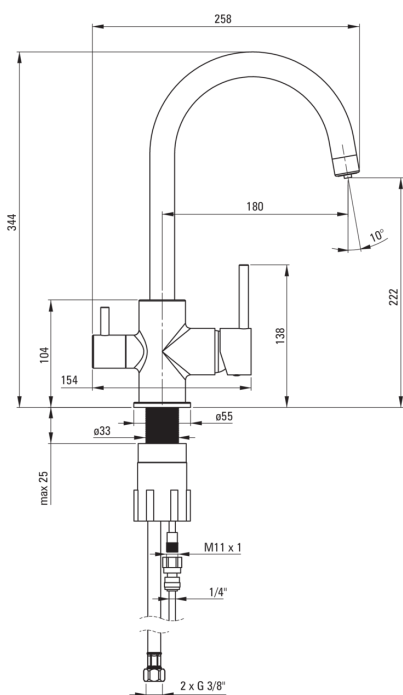

Bateria kuchenna z podłączeniem do filtra wody

Cena Netto: 486,99 zł
Cena Brutto: 599,00 zł

deante

Kod produktu: BCH_064M

EAN: 5908212089415

Kolor: chrom

Gwarancja [lata]: 7

Bateria

Wykończenie	chrom
Materiał	mosiądz
Rodzaj baterii	mieszaczowa, do podłączenia filtra wody
Sposób montażu	stojący
Grupa akustyczna [db]	II (20 < x ≤ 30)

Głowica do baterii

Rozmiar głowicy ceramicznej	35 mm
-----------------------------	-------

Wylewka

Rodzaj wylewki	obrotowa
Zasięg wylewki baterijnej [mm]	180
Materiał	mosiądz

Przełącznik funkcji

Typ przełącznika	mechaniczny
------------------	-------------

Aerator

Typ aeratora	inny
Rozmiar aeratora	M22

Wężyk przyłączeniowy

Długość [mm]	450
Gwint od instalacji	3/8"
Gwint przyłącza	M10

Wyróżniki:

- Korpus baterii wykonany z najwyższej jakości mosiądzu
- Bateria wyposażona w aerator napowietrzający strumień
- Tuleja montażowa ułatwia montaż baterii
- Wężyki przyłączeniowe w komplecie
- Bateria z podłączeniem do filtra wody
- Tylko najlepsze materiały, których jakość potwierdzamy badaniami w laboratorium
- Trwałe końcówki węża wykonane z mosiądzu
- W ofercie preparat do czyszczenia armatury we wszystkich kolorach