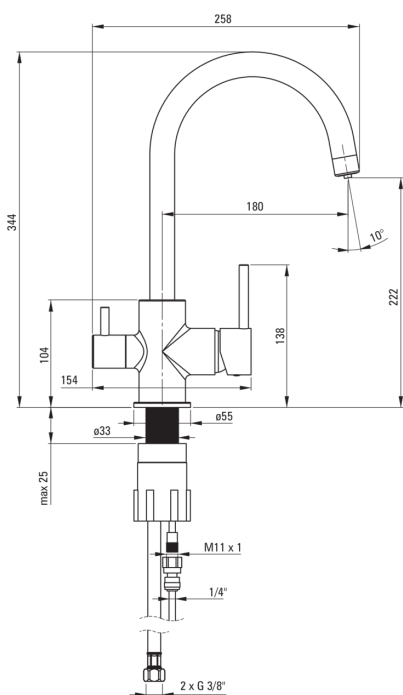

# Miscelatore Cucina, con attacco per il filtro dell'acqua

Codice prodotto: BCH\_064M

EAN: 5908212089415

Colore: cromo

Garanzia [anni]: 7

## Cartuccia per miscelatore

Dimensioni della cartuccia in ceramica 35 mm

## Beccucci

Tipo a beccuccio	girevole
Gamma delle bocchette di miscelazione [mm]	180
Materiale	in ottone

## Tubi di collegamento

Lunghezza [mm]	450
Filetto di installazione	3/8"
Filetto di connessione	M10