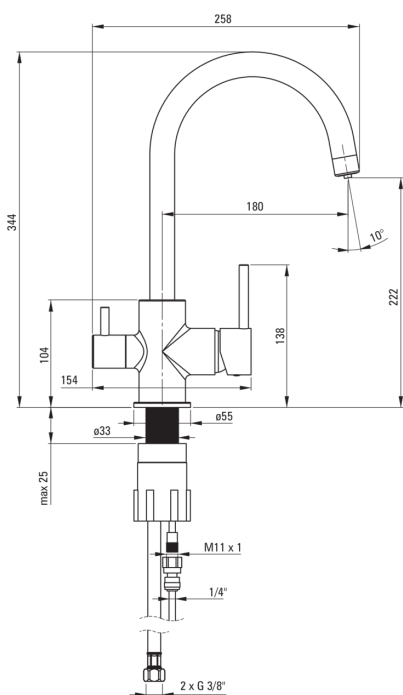

Miscelatore Cucina, con attacco per il filtro dell'acqua

Codice prodotto: BCH_064M

EAN: 5908212089415

Colore: cromo

Garanzia [anni]: 7

Miscelatore

Finitura	cromo
Materiale	in ottone
Tipo di miscelatore	miscelatore, per il collegamento del filtro dell'acqua
Metodo di installazione	in piedi
Gruppo acustico [db]	II (20 < x ≤ 30)

Cartuccia per miscelatore

Dimensioni della cartuccia in ceramica	35 mm
--	-------

Beccucci

Tipo a beccuccio	girevole
Gamma delle bocchette di miscelazione [mm]	180
Materiale	in ottone

Interruttore di funzione

Tipo di interruttore	meccanico
----------------------	-----------

Aeratori

Tipo di aeratore	altro
Dimensioni dell'aeratore	M22

Tubi di collegamento

Lunghezza [mm]	450
Filetto di installazione	3/8"
Filetto di connessione	M10

Caratteristiche:

- Il corpo del miscelatore è realizzato in ottone di altissima qualità
- Il miscelatore è dotato di un aeratore di flusso
- Il manicotto di montaggio facilita l'installazione del miscelatore
- Tubi di collegamento da 45 cm inclusi
- Rubinetto con collegamento a un filtro per l'acqua
- Solo i migliori materiali, la cui qualità è stata confermata da test di laboratorio
- Estremità del tubo flessibile in ottone resistente